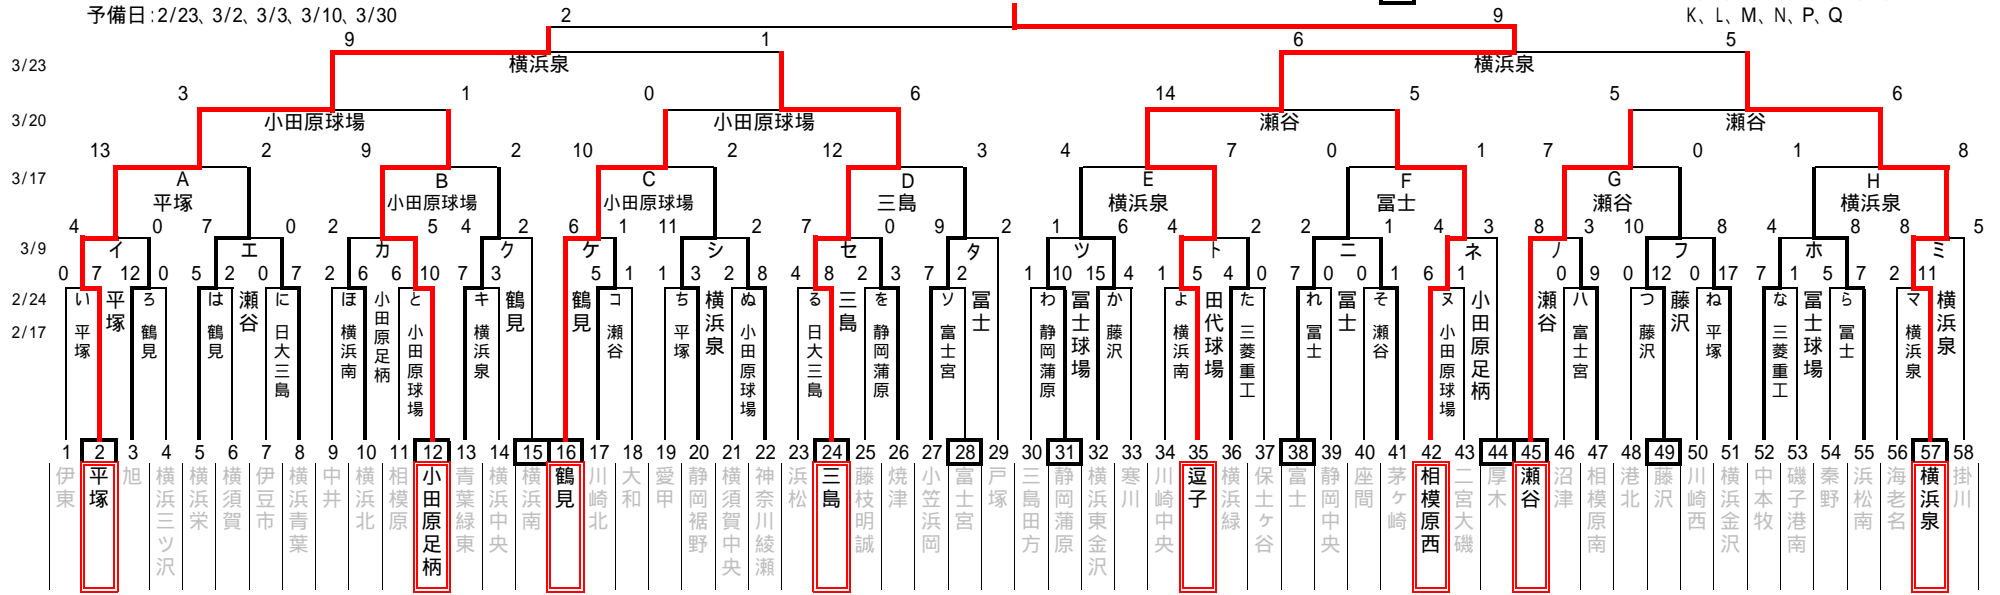

感謝の気持ちを
"力"に換えて

南関東支部 競技部長 須藤邦夫
決勝戦 3/24
予備日: 2/23、3/2、3/3、3/10、3/30

2013南関東支部春季大会

関東大会出場チーム: 下記試合の勝者

□ :グラウンド提供 A、B、C、D、E、F、G、H、
K、L、M、N、P、Q

青葉緑東	K敗者	P	5
富士	L敗者	Q	3
静岡蒲原	M敗者	Q	4
横浜北	N敗者	Q	5