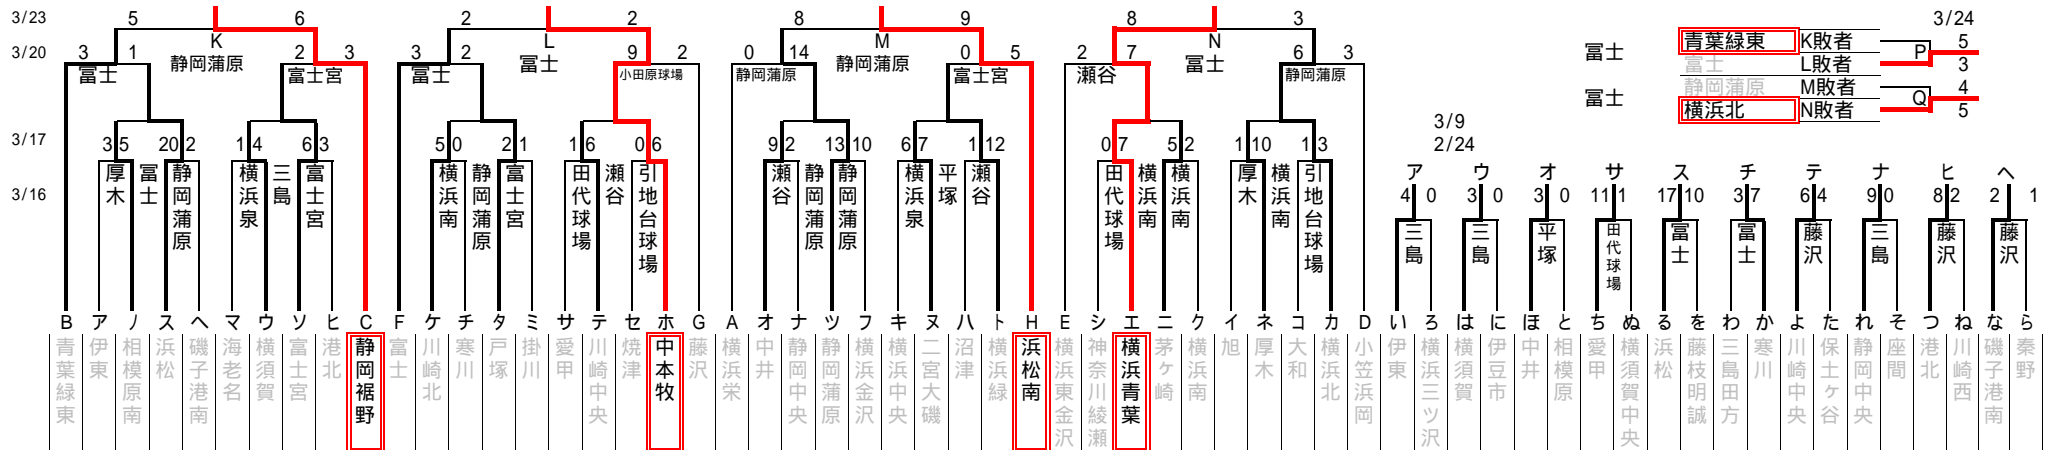

感謝の気持ちを
"力"に換えて

南関東支部 競技部長 須藤邦夫
決勝戦 3/24
予備日: 2/23、3/2、3/3、3/10、3/30

2013南関東支部春季大会

関東大会出場チーム: 下記試合の勝者

□ :グラウンド提供 A、B、C、D、E、F、G、H、
K、L、M、N、P、Q

青葉緑東	K敗者	P	5
富士	L敗者	Q	3
静岡蒲原	M敗者	Q	4
横浜北	N敗者	Q	5