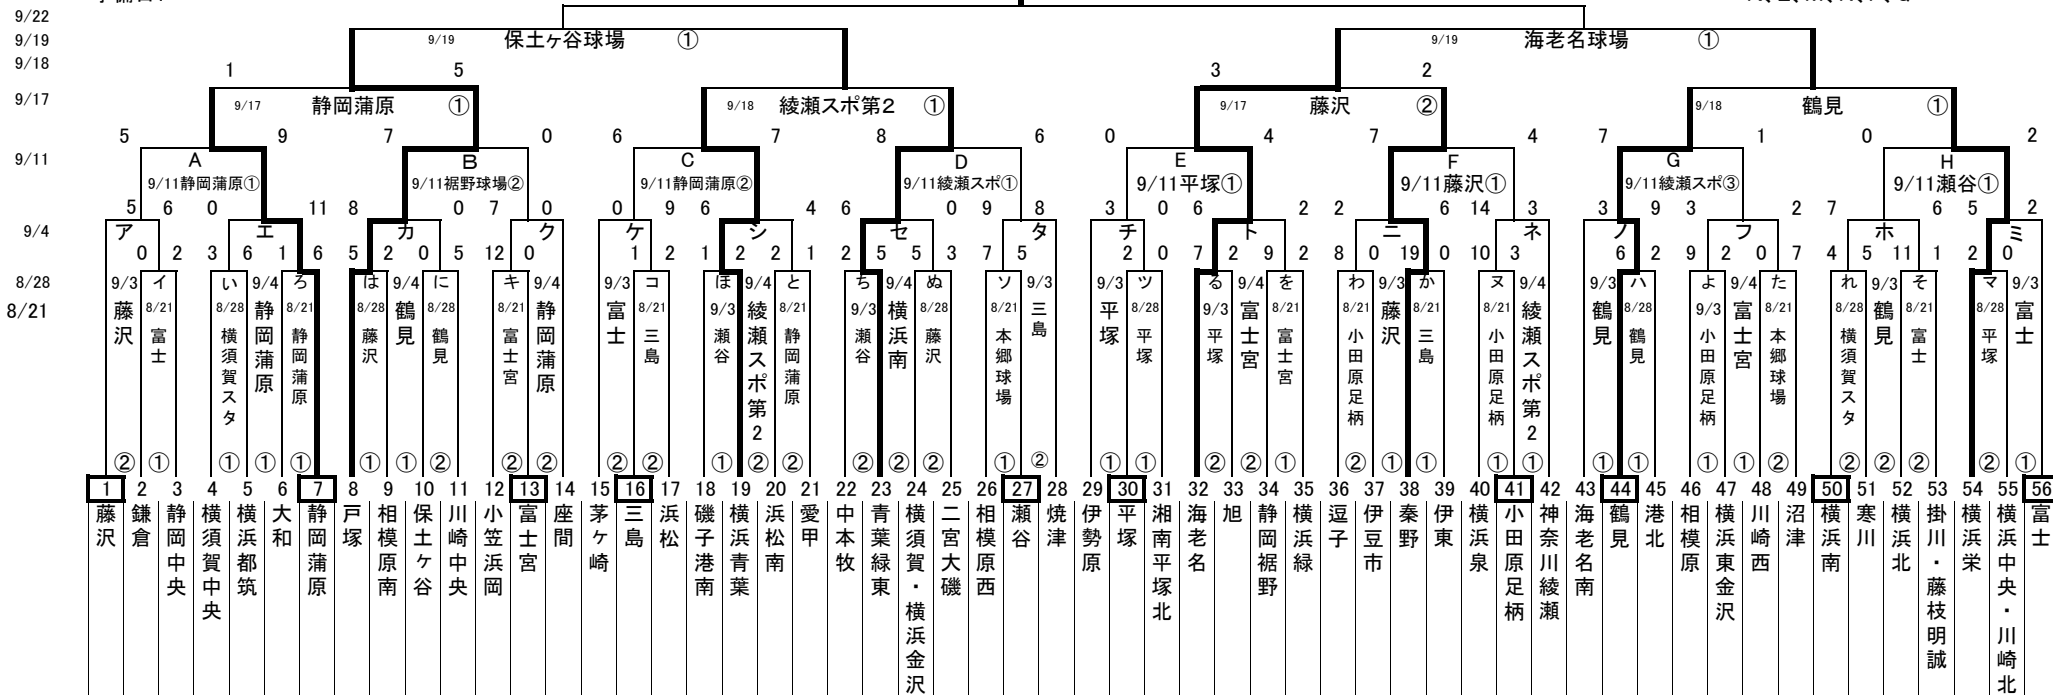

感謝の気持ちを
"力"に換えて

南関東支部 競技部長 須藤邦夫

2016南関東支部秋季大会

関東大会出場チーム: 下記試合の勝者

決勝戦 9/22
予備日:

:グラウンド提供

A、B、C、D、E、F、G、H、
K、L、M、N、P、Q