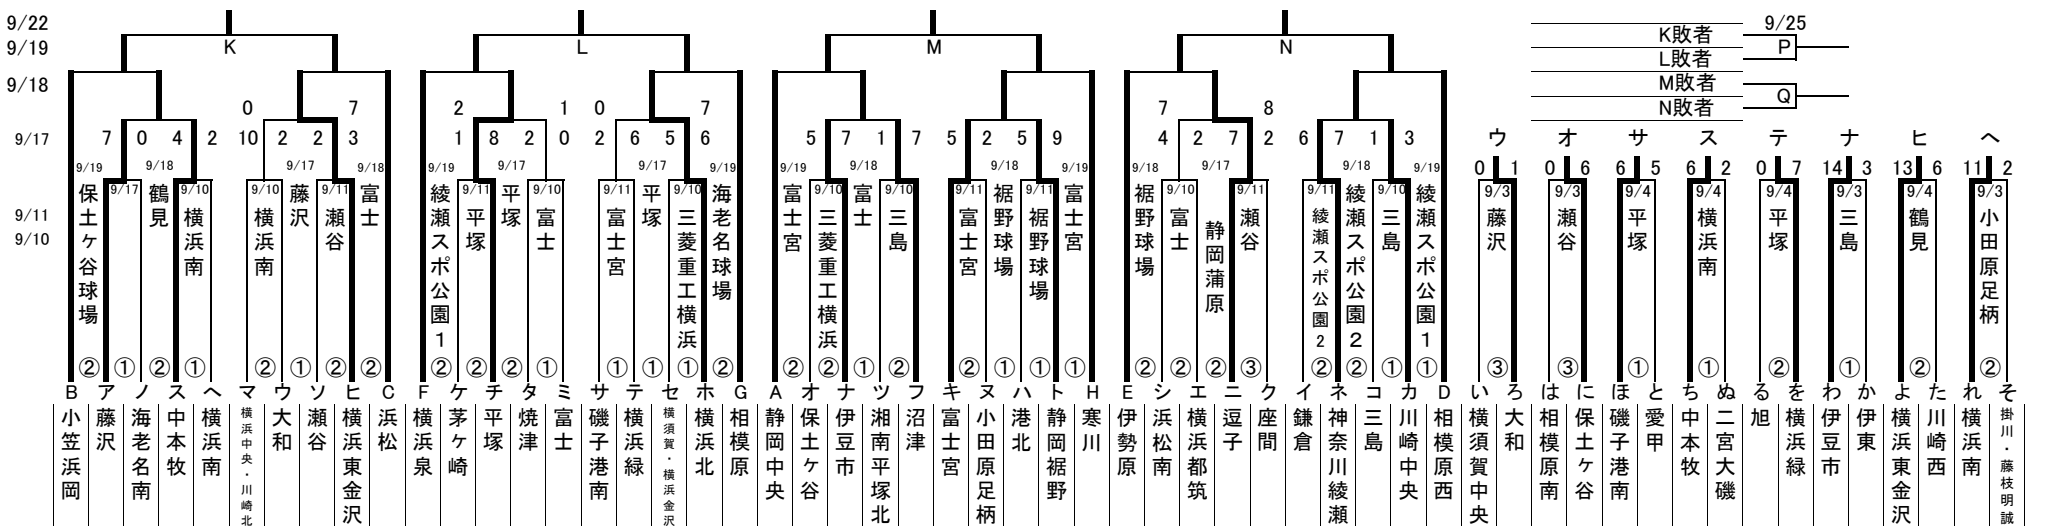

感謝の気持ちを
"力"に換えて

南関東支部 競技部長 須藤邦夫

2016南関東支部秋季大会

関東大会出場チーム: 下記試合の勝者

決勝戦 9/22
予備日:

:グラウンド提供

A、B、C、D、E、F、G、H、
K、L、M、N、P、Q