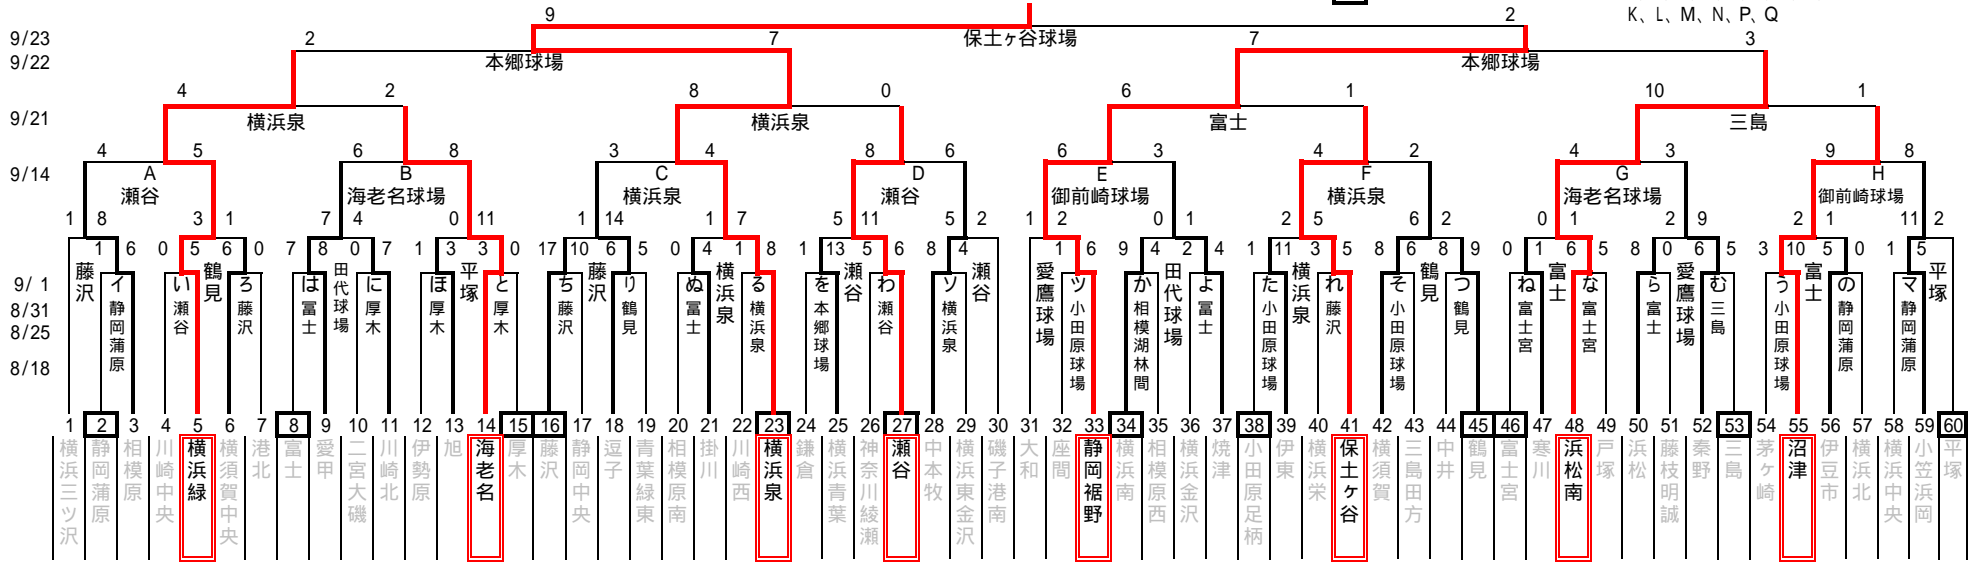

2013南関東支部秋季大会

関東大会出場チーム: 下記試合の勝者
 □ : グラウンド提供
 A, B, C, D, E, F, G, H,
 K, L, M, N, P, Q

愛甲	K敗者	9/28	4
大和	L敗者	P	7
寒川	M敗者	Q	3
焼津	N敗者		4