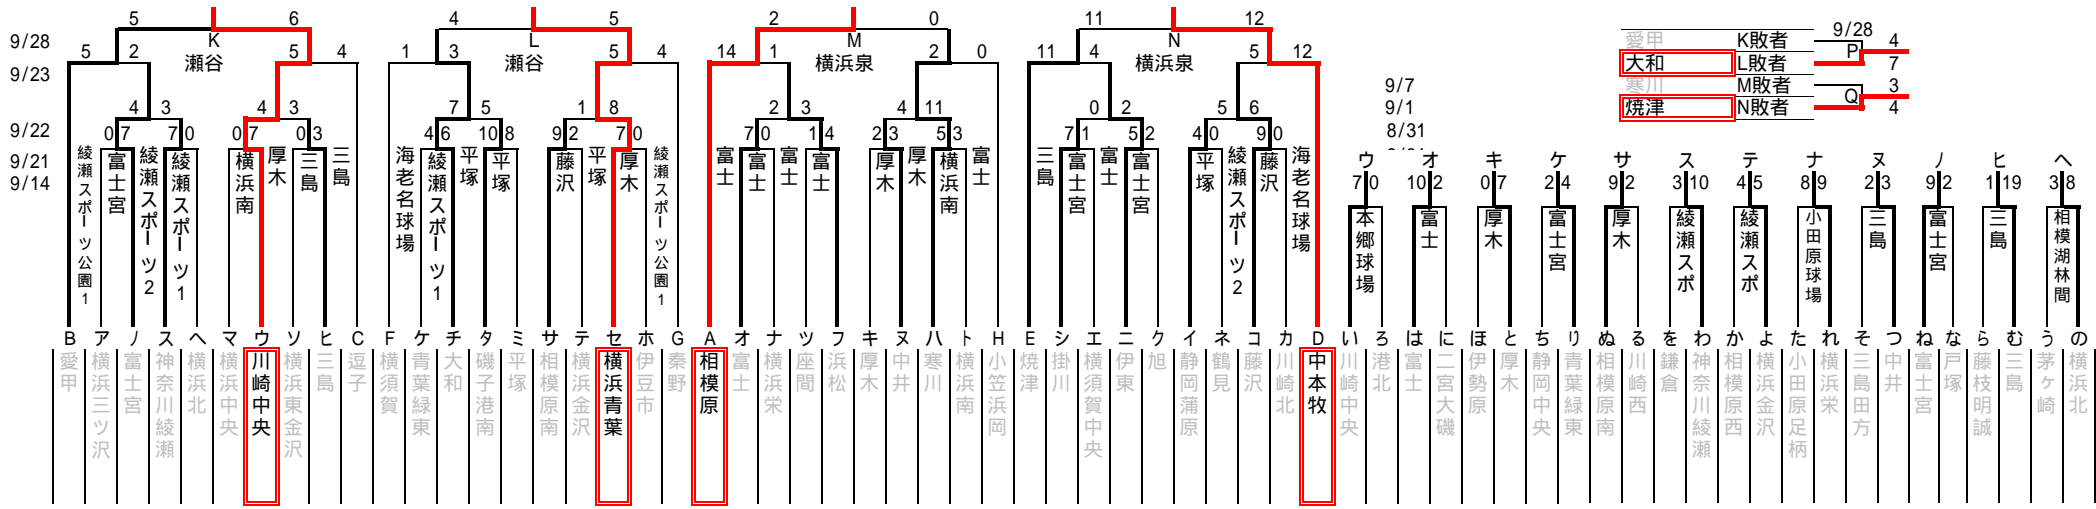

2013南関東支部秋季大会

関東大会出場チーム: 下記試合の勝者
 □ : グラウンド提供
 A, B, C, D, E, F, G, H,
 K, L, M, N, P, Q

愛甲	K敗者	9/28	4
大和	L敗者	P	7
寒川	M敗者	Q	3
焼津	N敗者		4