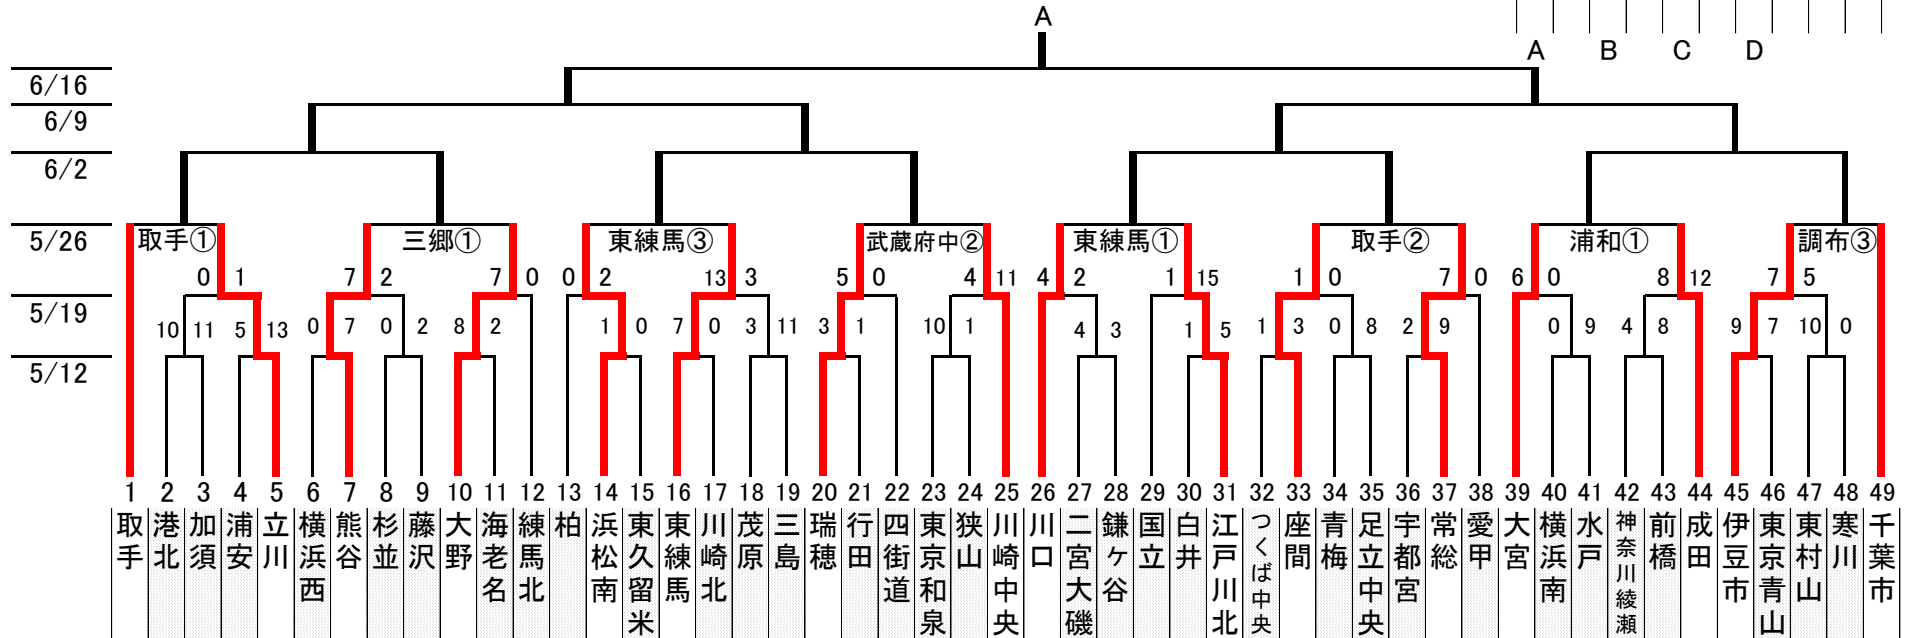

## — 林和男 メモリアル10 —

決勝戦、3位決定戦 6/23

6/16

「感謝の気持ちを  
力に換えて」