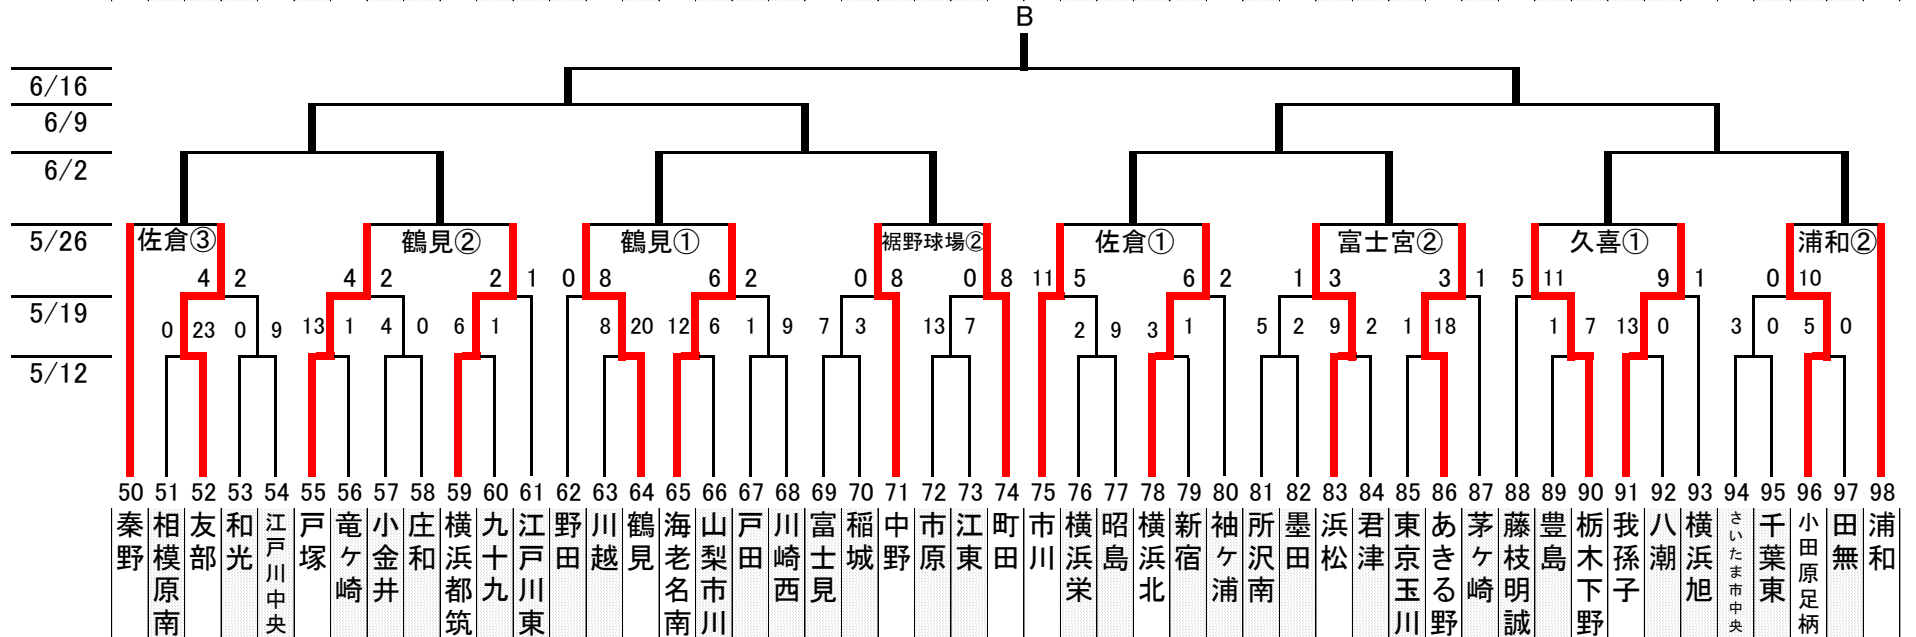

## — 林和男 メモリアル10 —

決勝戦、3位決定戦 6/23

6/16

「感謝の気持ちを  
力に換えて」