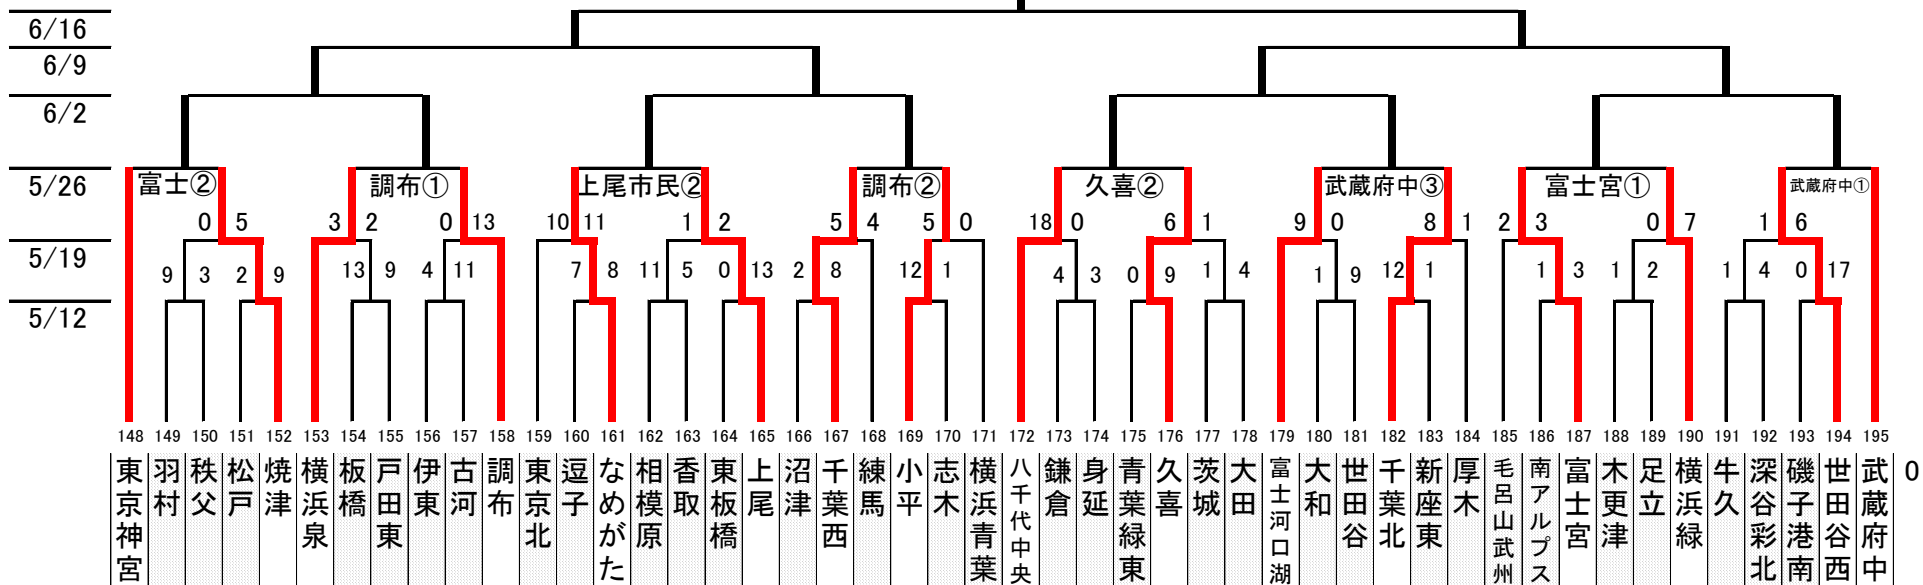

2019 リトルシニア関東連盟夏季大会 — 林和男 メモリアル10 —

「感謝の気持ちを
力に換えて」

C

D