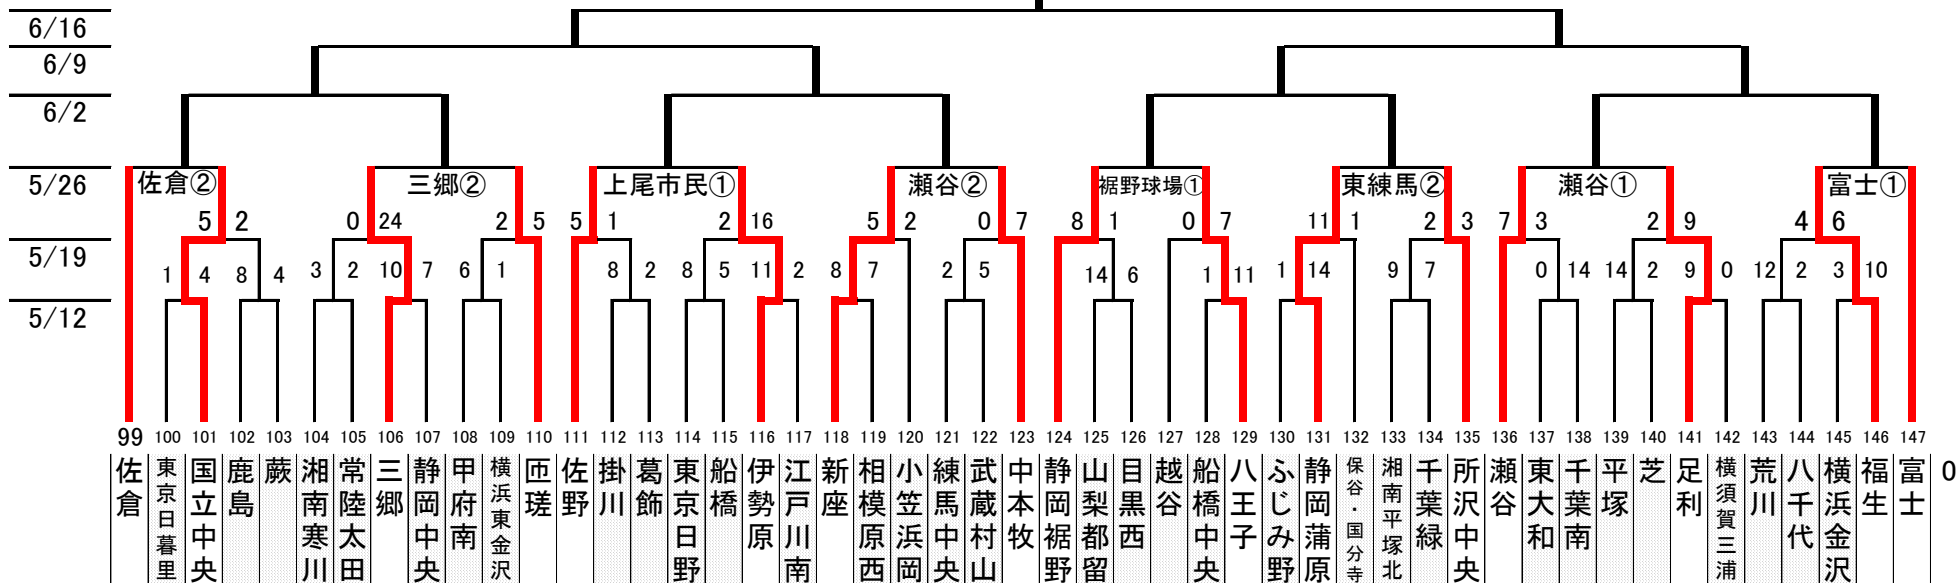

2019 リトルシニア関東連盟夏季大会 — 林和男 メモリアル10 —

「感謝の気持ちを
力に換えて」

C