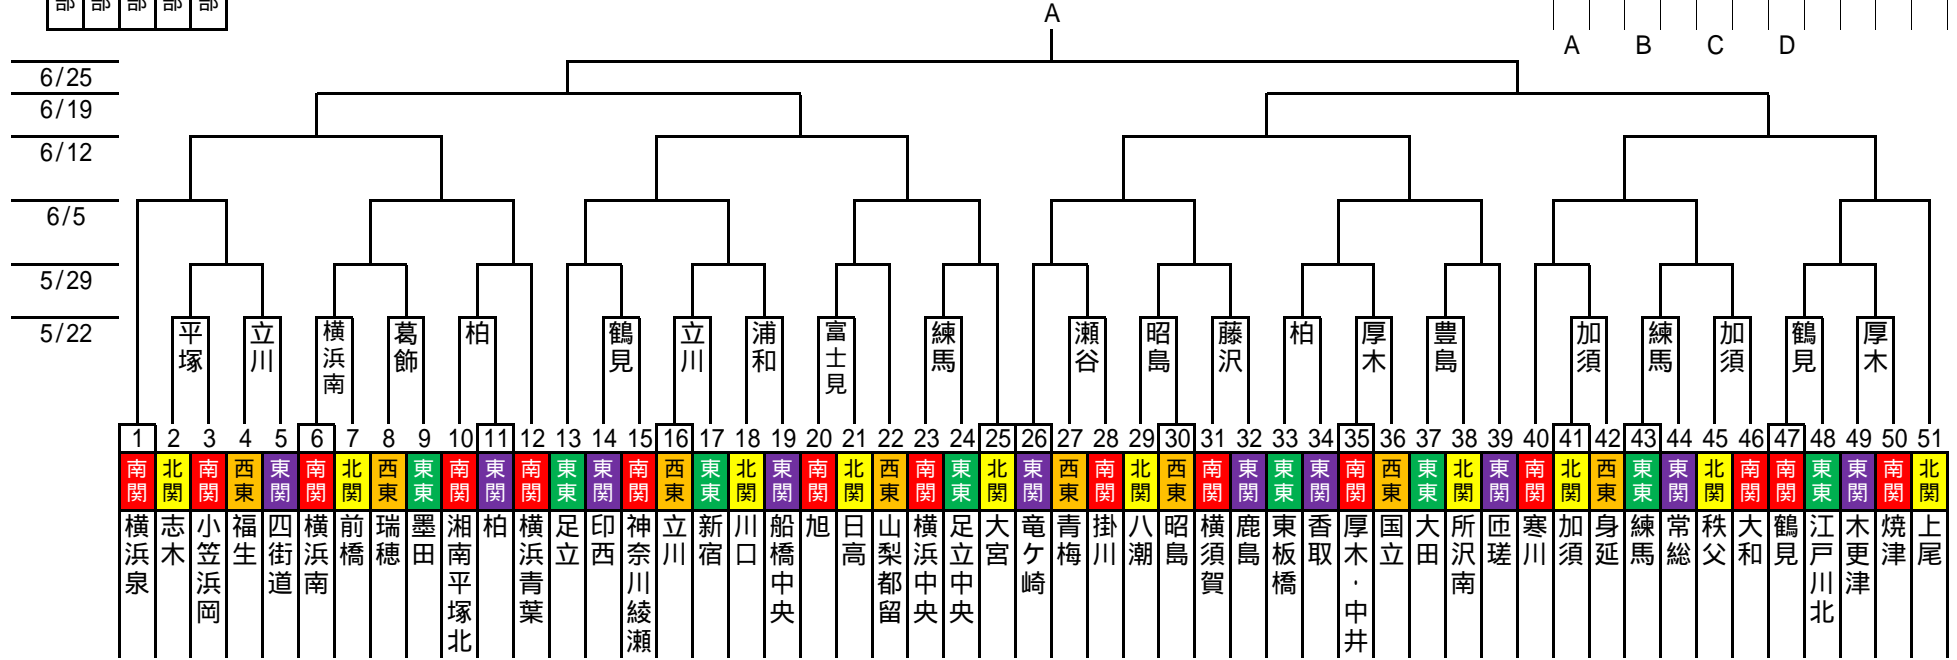

東東	西東	南関	北関	東関
東東京支部	西東京支部	南関東支部	北関東支部	東関東支部

2016 MEIKO CUP リトルシニア関東連盟夏季大会

決勝戦、3位決定戦

「感謝の気持ちを
力に換えて」

東東	西東	南関	北関	東関
東京支部	西東京支部	南関東支部	北関東支部	東関東支部

2016 MEIKO CUP リトルシニア関東連盟夏季大会

「感謝の気持ちを
力に換えて」

2016 MEIKO CUP

注意:

甲府南(鐘突堂スポーツ広場)担当理事/連絡者:渡辺理事 ***-***-***

八王子グランド担当理事/連絡者:斉藤 ***-***-*** 開門は8:30

立川グランド 開門8:00 第一試合開始 9:30

瀬谷グランド 開門8:00