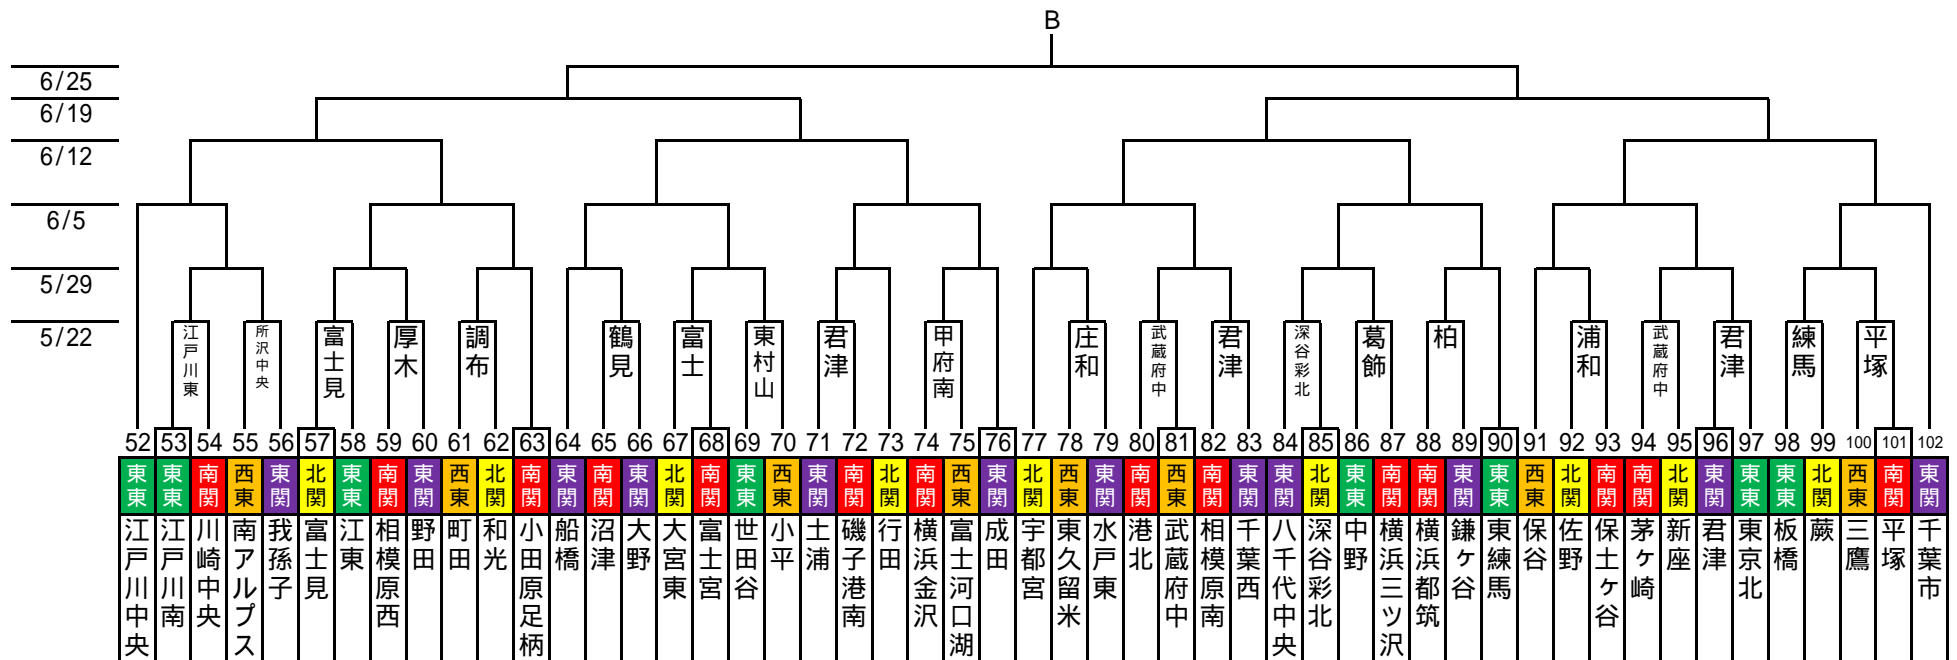

東東	西東	南関	北関	東関
東東京支部	西東京支部	南関東支部	北関東支部	東関東支部

2016 MEIKO CUP リトルシニア関東連盟夏季大会

決勝戦、3位決定戦

「感謝の気持ちを
力に換えて」

東東	西東	南関	北関	東関
東京支部	西東京支部	南関東支部	北関東支部	東関東支部

2016 MEIKO CUP リトルシニア関東連盟夏季大会

「感謝の気持ちを
力に換えて」

2016 MEIKO CUP

2016年5月16日

リトルシニア関東連盟夏季大会

「感謝の気持ちを
"力"に換えて」

1回戦 5月22日 予定

グラウンド	第1試合		第2試合		第3試合	
友部	104 東京青山	105 水戸	139 座間	140 友部	133 新座東	134 なめがた
柏	33 東板橋	34 香取	10 湘南平塚北	11 柏	88 横浜都筑	89 鎌ヶ谷
君津	96 君津	97 東京北	71 土浦	72 磯子港南	82 相模原南	83 千葉西
千葉北	167 川崎北	168 千葉北	161 稲城	162 九十九	112 愛甲	113 白井
成田	108 千葉緑	109 三郷	200 茂原	201 春日部	149 横浜栄	150 古河
江戸川東	188 戸田東	189 江戸川東	53 江戸川南	54 川崎中央	145 秦野	146 芝
葛飾	135 市川	136 葛飾	8 瑞穂	9 墨田	86 中野	87 横浜三ツ沢
豊島	176 守谷	177 豊島	37 大田	38 所沢南	171 静岡中央	172 つくば中央
練馬	43 練馬	44 常総	23 横浜中央	24 足立中央	98 板橋	99 蕨
調布	61 町田	62 和光	116 文京	117 調布	184 八千代	185 二宮大磯
八王子	129 武蔵村山	130 練馬中央	157 横須賀中央	158 八王子	202 杉並	203 横浜北
武蔵府中	80 港北	81 武蔵府中	151 逗子	152 国分寺	94 茅ヶ崎	95 新座
昭島	180 目黒西	181 川崎西	29 八潮	30 昭島		
立川	16 立川	17 新宿	4 福生	5 四街道		
東村山	69 世田谷	70 小平	163 東村山	164 伊勢原		
甲府南(鐘突堂G)	143 甲府南	144 牛久	74 横浜金沢	75 富士河口湖		
鶴見	47 鶴見	48 江戸川北	14 印西	15 神奈川綾瀬	65 沼津	66 大野
横浜南	194 千葉南	195 横浜東金沢	6 横浜南	7 前橋	196 袖ヶ浦	197 東京日野
瀬谷	110 瀬谷	111 東京武蔵野	27 青梅	28 掛川	169 浜松南	170 川越
藤沢	122 伊豆市	123 東京玉川	118 千葉東	119 藤沢	31 横須賀	32 鹿島
厚木	35 厚木・中井	36 国立	59 相模原西	60 野田	49 木更津	50 焼津
平塚	100 三鷹	101 平塚	106 ふじみ野	107 静岡裾野	2 志木	3 小笠浜岡
三島	198 三島	199 東京神宮	125 伊東	126 あきる野	131 東京日暮里	132 静岡蒲原
富士	186 山梨市川	187 鎌倉	173 富士	174 東京和泉	67 大宮東	68 富士宮
庄和	190 松戸	191 庄和	155 さいたま市中央	156 市原	78 東久留米	79 水戸東
浦和	159 戸塚	160 浦和	18 川口	19 船橋中央	92 佐野	93 保土ヶ谷
所沢中央	120 田無	121 熊谷	147 所沢中央	148 藤枝明誠	55 南アルプス	56 我孫子
加須	45 秩父	46 大和	41 加須	42 身延		
深谷彩北	182 国立中央	183 久喜	84 八千代中央	85 深谷彩北		
富士見	57 富士見	58 江東	20 旭	21 日高	137 相模原	138 足利

注意:

甲府南(鐘突堂スポーツ広場)担当理事/連絡者:渡辺理事 ***-***-***

八王子グランド担当理事/連絡者:斉藤 ***-***-*** 開門は8:30

立川グランド 開門8:00 第一試合開始 9:30

瀬谷グランド 開門8:00