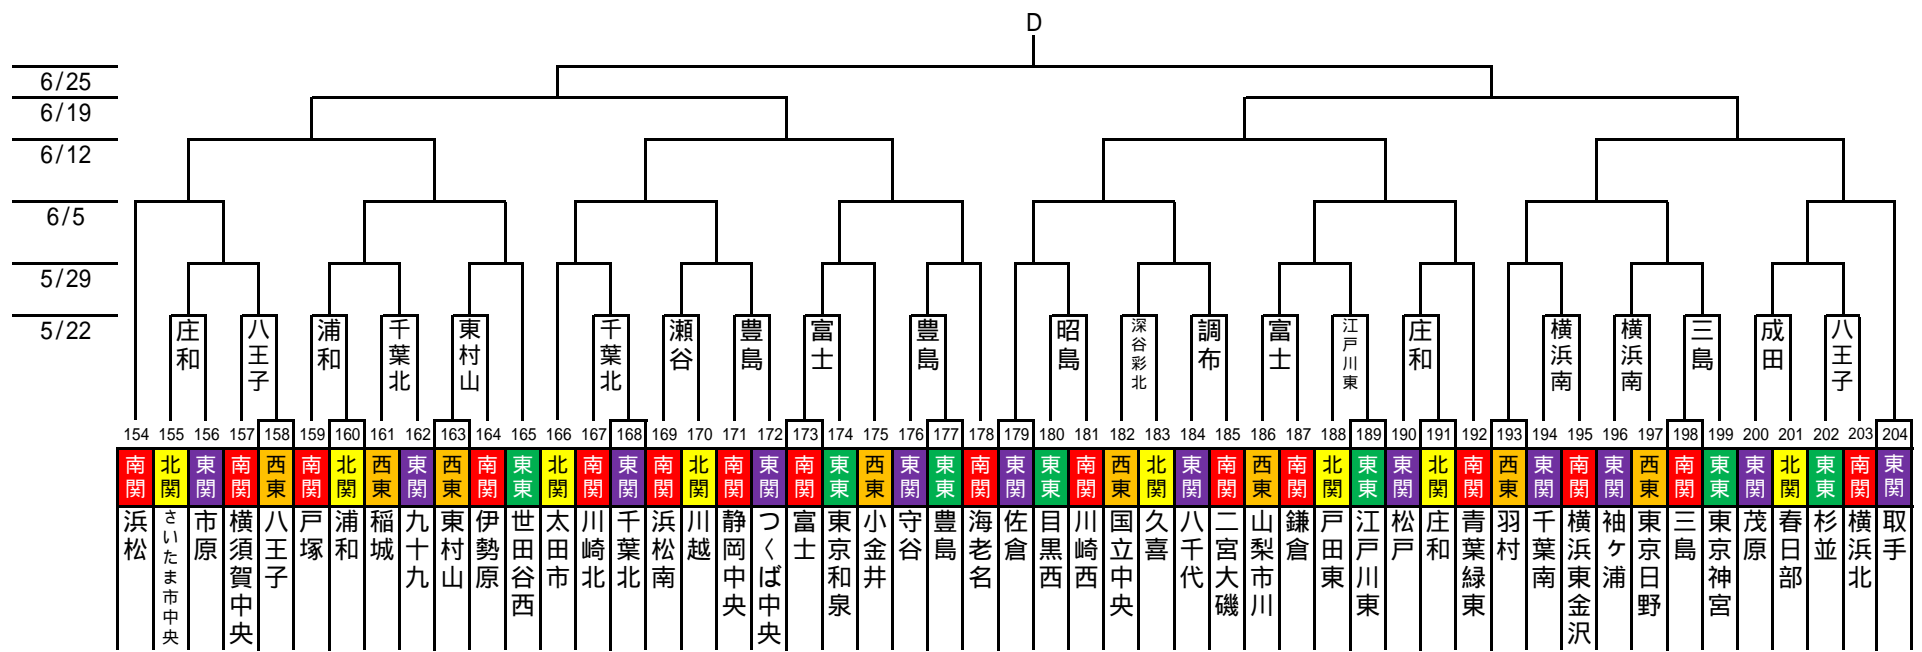

東東	西東	南関	北関	東関
東東京支部	西東京支部	南関東支部	北関東支部	東関東支部

2016 MEIKO CUP リトルシニア関東連盟夏季大会

決勝戦、3位決定戦

「感謝の気持ちを
力に換えて」

東東	西東	南関	北関	東関
東京支部	西東京支部	南関東支部	北関東支部	東関東支部

2016 MEIKO CUP リトルシニア関東連盟夏季大会

「感謝の気持ちを
力に換えて」

2016 MEIKO CUP

注意:

甲府南(鐘突堂スポーツ広場)担当理事/連絡者:渡辺理事 ***-***-***

八王子グランド担当理事/連絡者:斉藤 ***-***-*** 開門は8:30

立川グランド 開門8:00 第一試合開始 9:30

瀬谷グランド 開門8:00