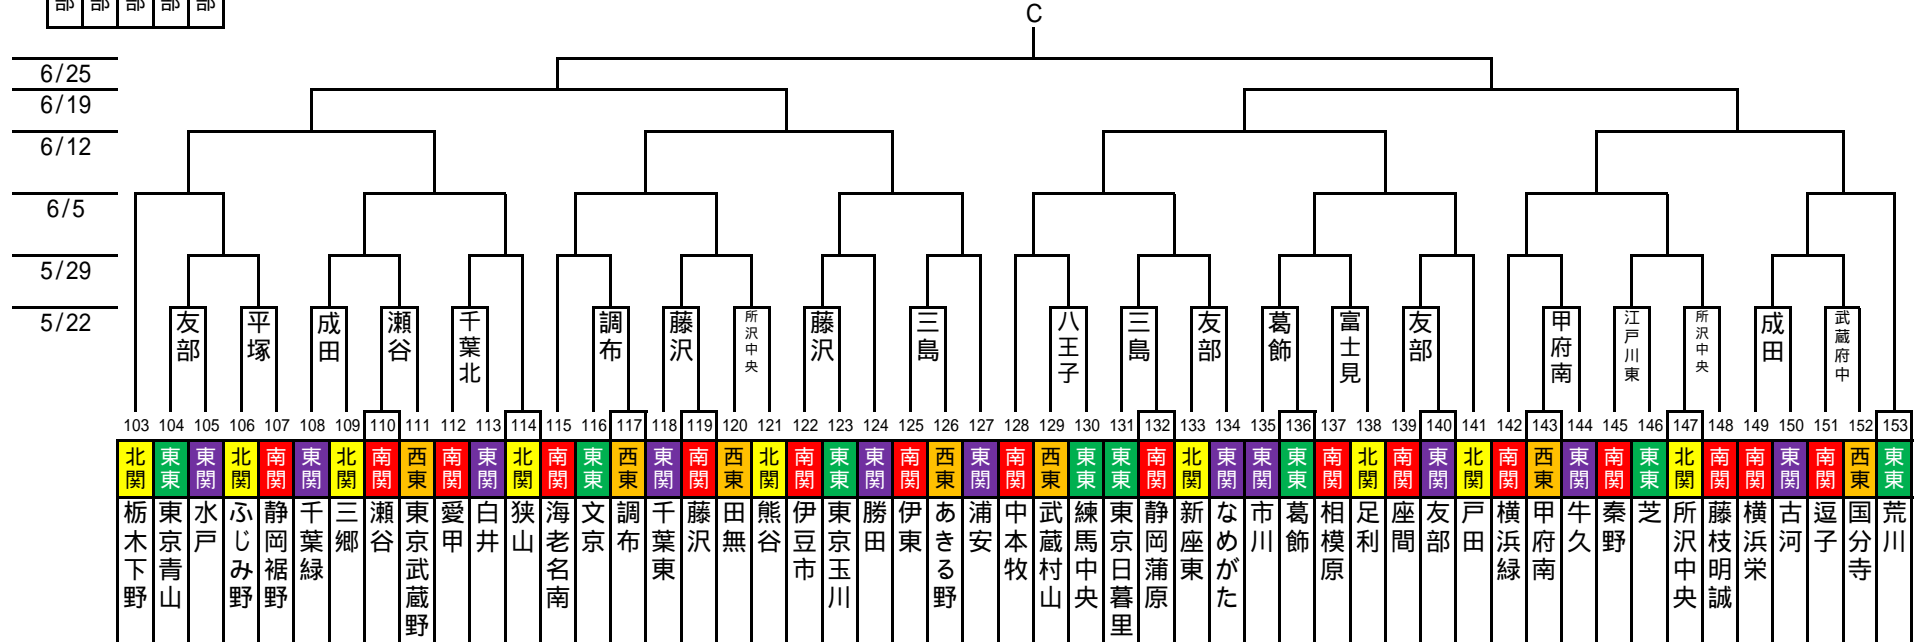

東東	西東	南関	北関	東関
東東京支部	西東京支部	南関東支部	北関東支部	東関東支部

2016 MEIKO CUP リトルシニア関東連盟夏季大会

決勝戦、3位決定戦

「感謝の気持ちを
力に換えて」

東東	西東	南関	北関	東関
東京支部	西東京支部	南関東支部	北関東支部	東関東支部

2016 MEIKO CUP リトルシニア関東連盟夏季大会

「感謝の気持ちを
力に換えて」

2016 MEIKO CUP

注意:

甲府南(鐘突堂スポーツ広場)担当理事/連絡者:渡辺理事 ***-***-***

八王子グランド担当理事/連絡者:斉藤 ***-***-*** 開門は8:30

立川グランド 開門8:00 第一試合開始 9:30

瀬谷グランド 開門8:00