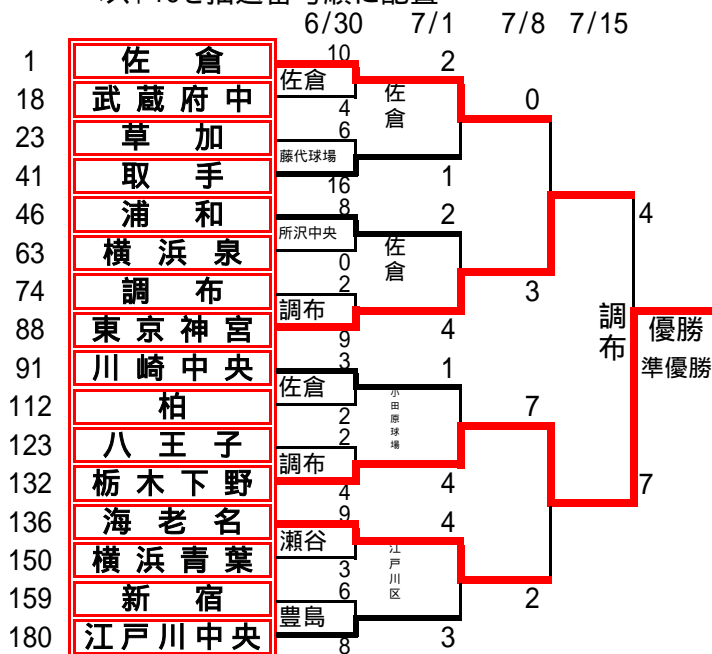

関東連盟

2012日本選手権大会出場チーム順位決定手順

「感謝の気持ちを
'力'に換えて」

1	栃木下野	優勝
2	東京神宮	準優勝
3	海老名	3位
4	佐倉	4位
5	取手	準々決勝戦敗者番号順
6	浦和	準々決勝戦敗者番号順
7	川崎中央	準々決勝戦敗者番号順
8	江戸川中央	準々決勝戦敗者番号順
9	武蔵府中	ベスト8戦敗者番号順
10	草加	ベスト8戦敗者番号順

11	横浜泉	ベスト8戦敗者番号順
12	調布	ベスト8戦敗者番号順
13	柏	ベスト8戦敗者番号順
14	八王子	ベスト8戦敗者番号順
15	横浜青葉	ベスト8戦敗者番号順
16	新宿	ベスト8戦敗者番号順
17	小田原足柄	下記試合Aの勝者
18	三郷	下記試合Bの勝者
19	大宮	下記試合Cの勝者
20	豊島	下記試合Dの勝者
21	宇都宮	下記試合Eの勝者

ベスト16を抽選番号順に配置

ベスト16戦で負けたチーム抽選番号順

A、B、C、D敗を番号順

トーマスカップ 2012 リトルシニア関東連盟夏季大会

感謝の気持ちを
力に換えて

決勝戦 東京神宮 調布
栃木下野

6/3 6/10 6/17 6/24 6/30

三位決定戦 佐倉 調布
海老名

6/30 6/24 6/17 6/10 6/3