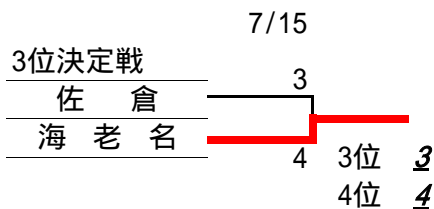

関東連盟

2012日本選手権大会出場チーム順位決定手順

「感謝の気持ちを
'力'に換えて」

1	栃木下野	優勝
2	東京神宮	準優勝
3	海老名	3位
4	佐倉	4位
5	取手	準々決勝戦敗者番号順
6	浦和	準々決勝戦敗者番号順
7	川崎中央	準々決勝戦敗者番号順
8	江戸川中央	準々決勝戦敗者番号順
9	武蔵府中	ベスト8戦敗者番号順
10	草加	ベスト8戦敗者番号順

11	横浜泉	ベスト8戦敗者番号順
12	調布	ベスト8戦敗者番号順
13	柏	ベスト8戦敗者番号順
14	八王子	ベスト8戦敗者番号順
15	横浜青葉	ベスト8戦敗者番号順
16	新宿	ベスト8戦敗者番号順
17	小田原足柄	下記試合Aの勝者
18	三郷	下記試合Bの勝者
19	大宮	下記試合Cの勝者
20	豊島	下記試合Dの勝者
21	宇都宮	下記試合Eの勝者

ベスト16を抽選番号順に配置