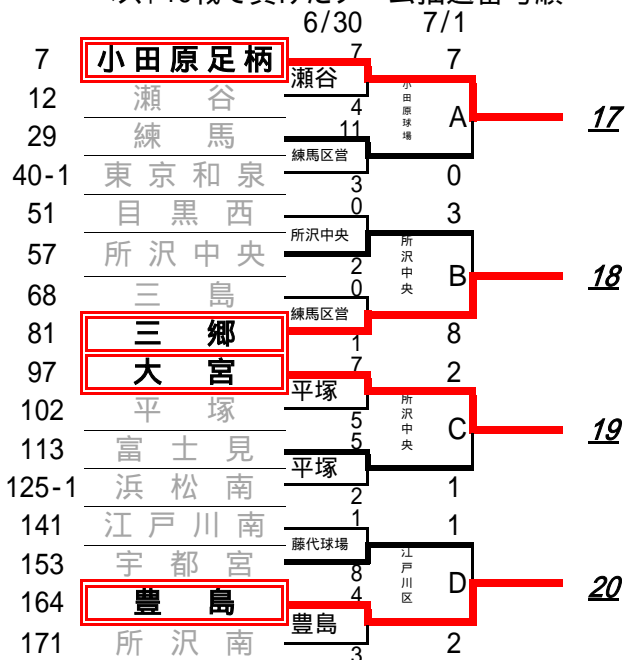

関東連盟

2012日本選手権大会出場チーム順位決定手順

「感謝の気持ちを
'力'に換えて」

1	栃木下野	優勝
2	東京神宮	準優勝
3	海老名	3位
4	佐倉	4位
5	取手	準々決勝戦敗者番号順
6	浦和	準々決勝戦敗者番号順
7	川崎中央	準々決勝戦敗者番号順
8	江戸川中央	準々決勝戦敗者番号順
9	武蔵府中	ベスト8戦敗者番号順
10	草加	ベスト8戦敗者番号順

11	横浜泉	ベスト8戦敗者番号順
12	調布	ベスト8戦敗者番号順
13	柏	ベスト8戦敗者番号順
14	八王子	ベスト8戦敗者番号順
15	横浜青葉	ベスト8戦敗者番号順
16	新宿	ベスト8戦敗者番号順
17	小田原足柄	下記試合Aの勝者
18	三郷	下記試合Bの勝者
19	大宮	下記試合Cの勝者
20	豊島	下記試合Dの勝者
21	宇都宮	下記試合Eの勝者

ベスト16を抽選番号順に配置

ベスト16戦で負けたチーム抽選番号順

A、B、C、D敗を番号順

トーマスカップ 2012 リトルシニア関東連盟夏季大会

感謝の気持ちを
力に換えて

決勝戦 東京神宮 調布
栃木下野

6/3 6/10 6/17 6/24 6/30

三位決定戦 佐倉 調布
海老名

6/30 6/24 6/17 6/10 6/3