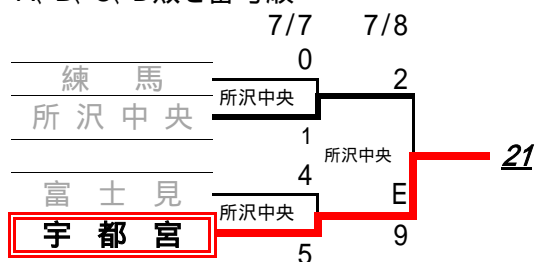

A、B、C、D敗を番号順