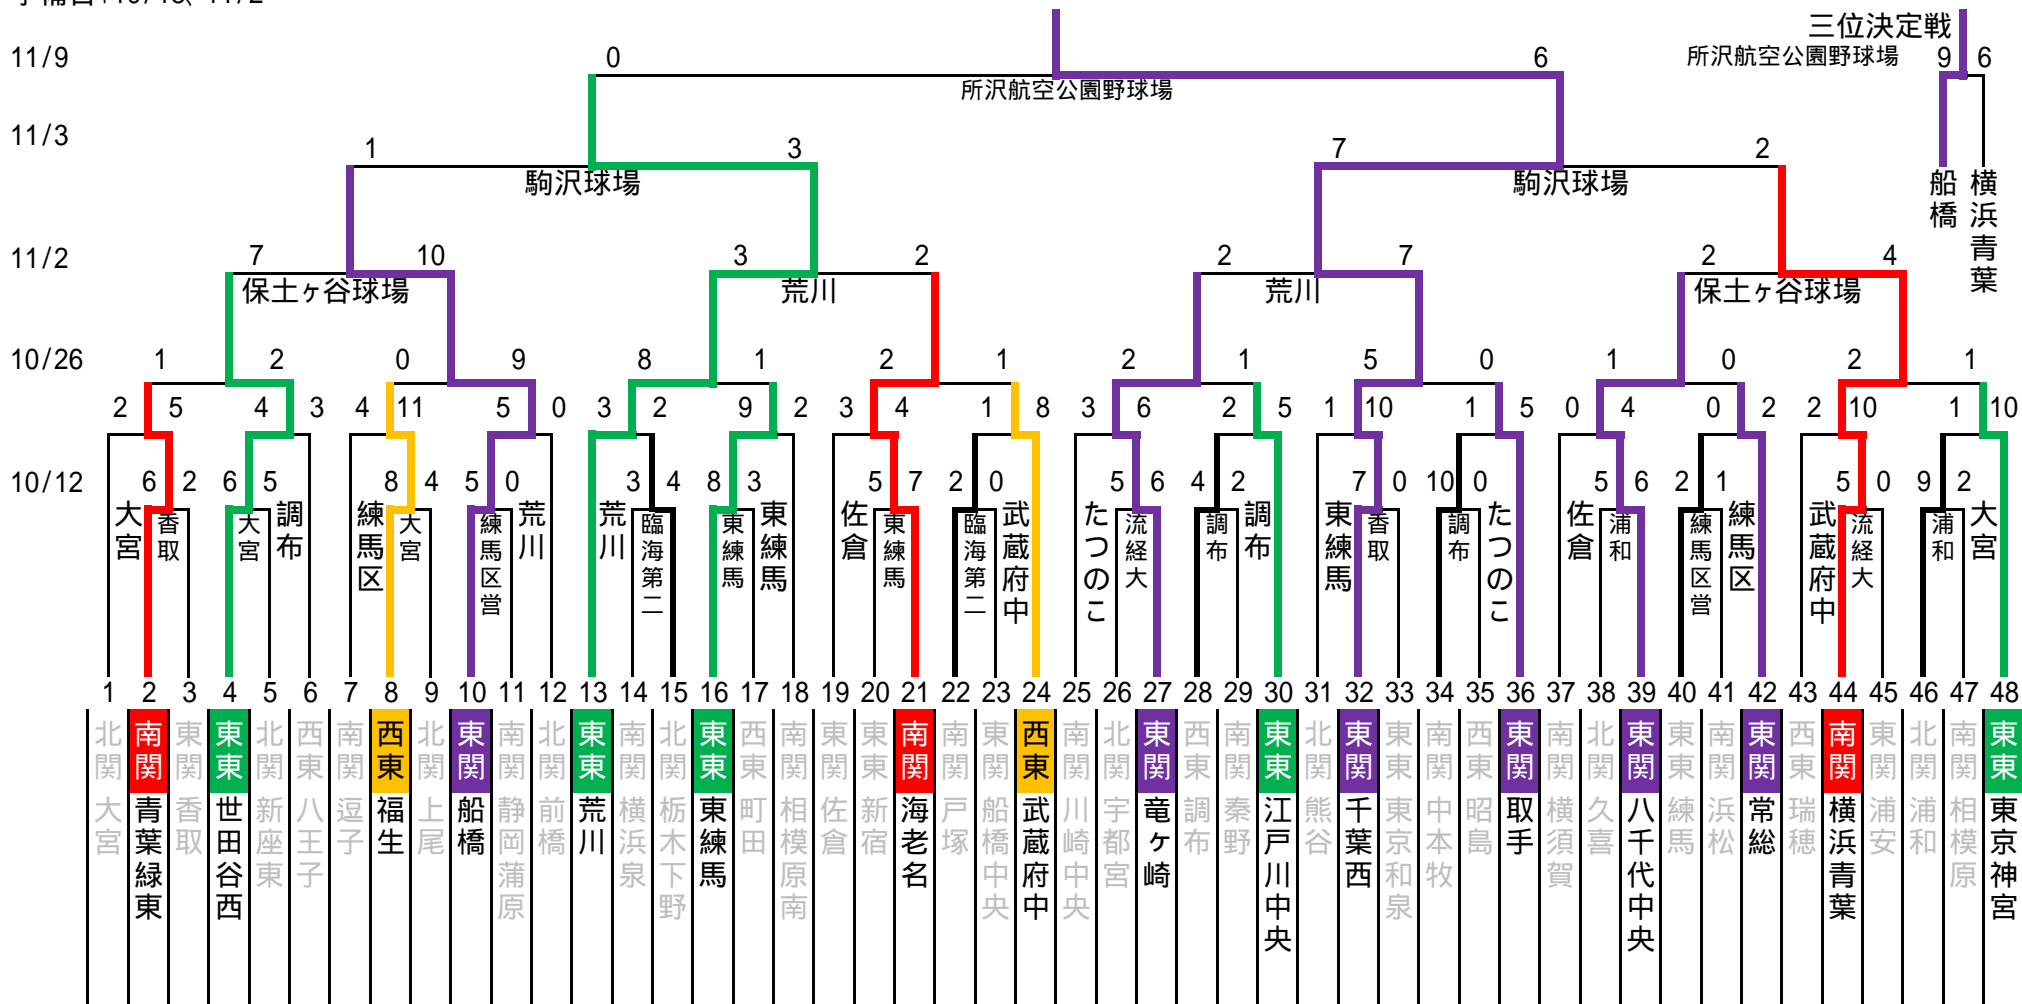

2014関東連盟秋季大会

感謝の気持ちを
"力"に換えて

ミズノ旗杯

予備日:10/13、11/2

□ 選抜大会出場(2015年1月決定)
 □ 支部大会優勝