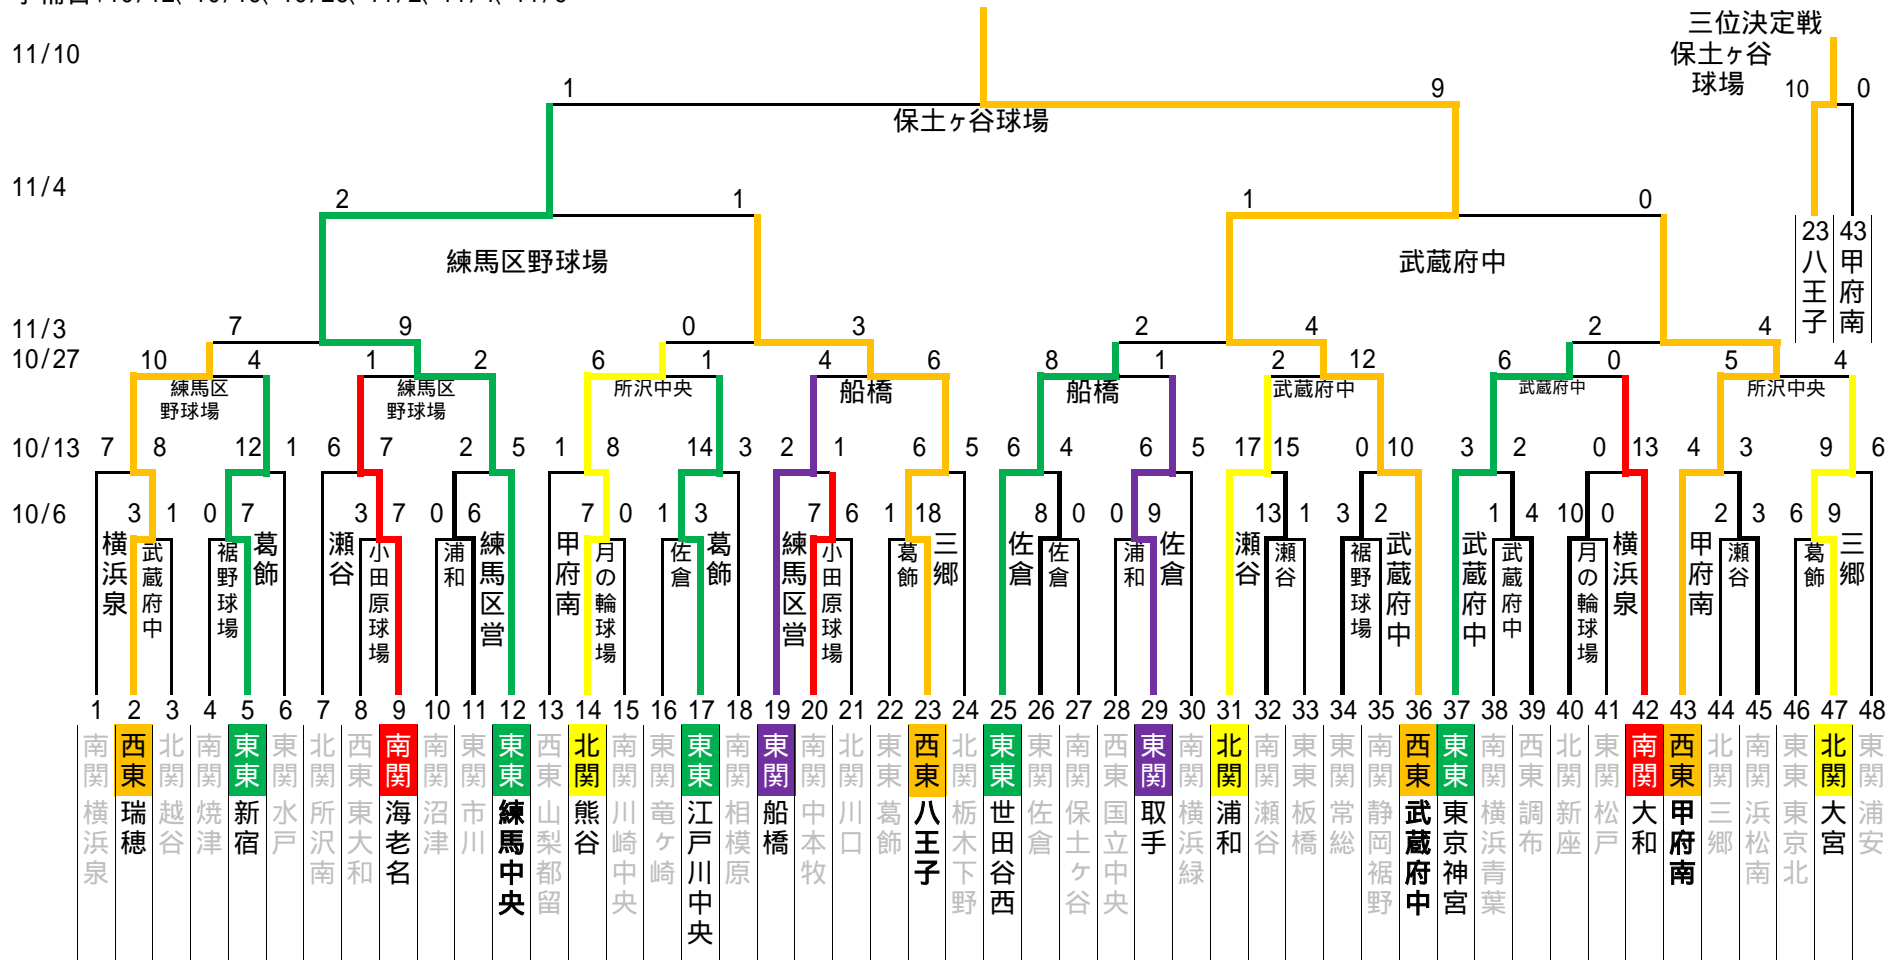

# 2013関東連盟秋季大会

感謝の気持ちを  
"力"に換えて

## ミズノ旗杯

予備日: 10/12、10/19、10/26、11/2、11/4、11/9

□ 選抜大会出場(14/1月確定)  
■ 支部大会優勝