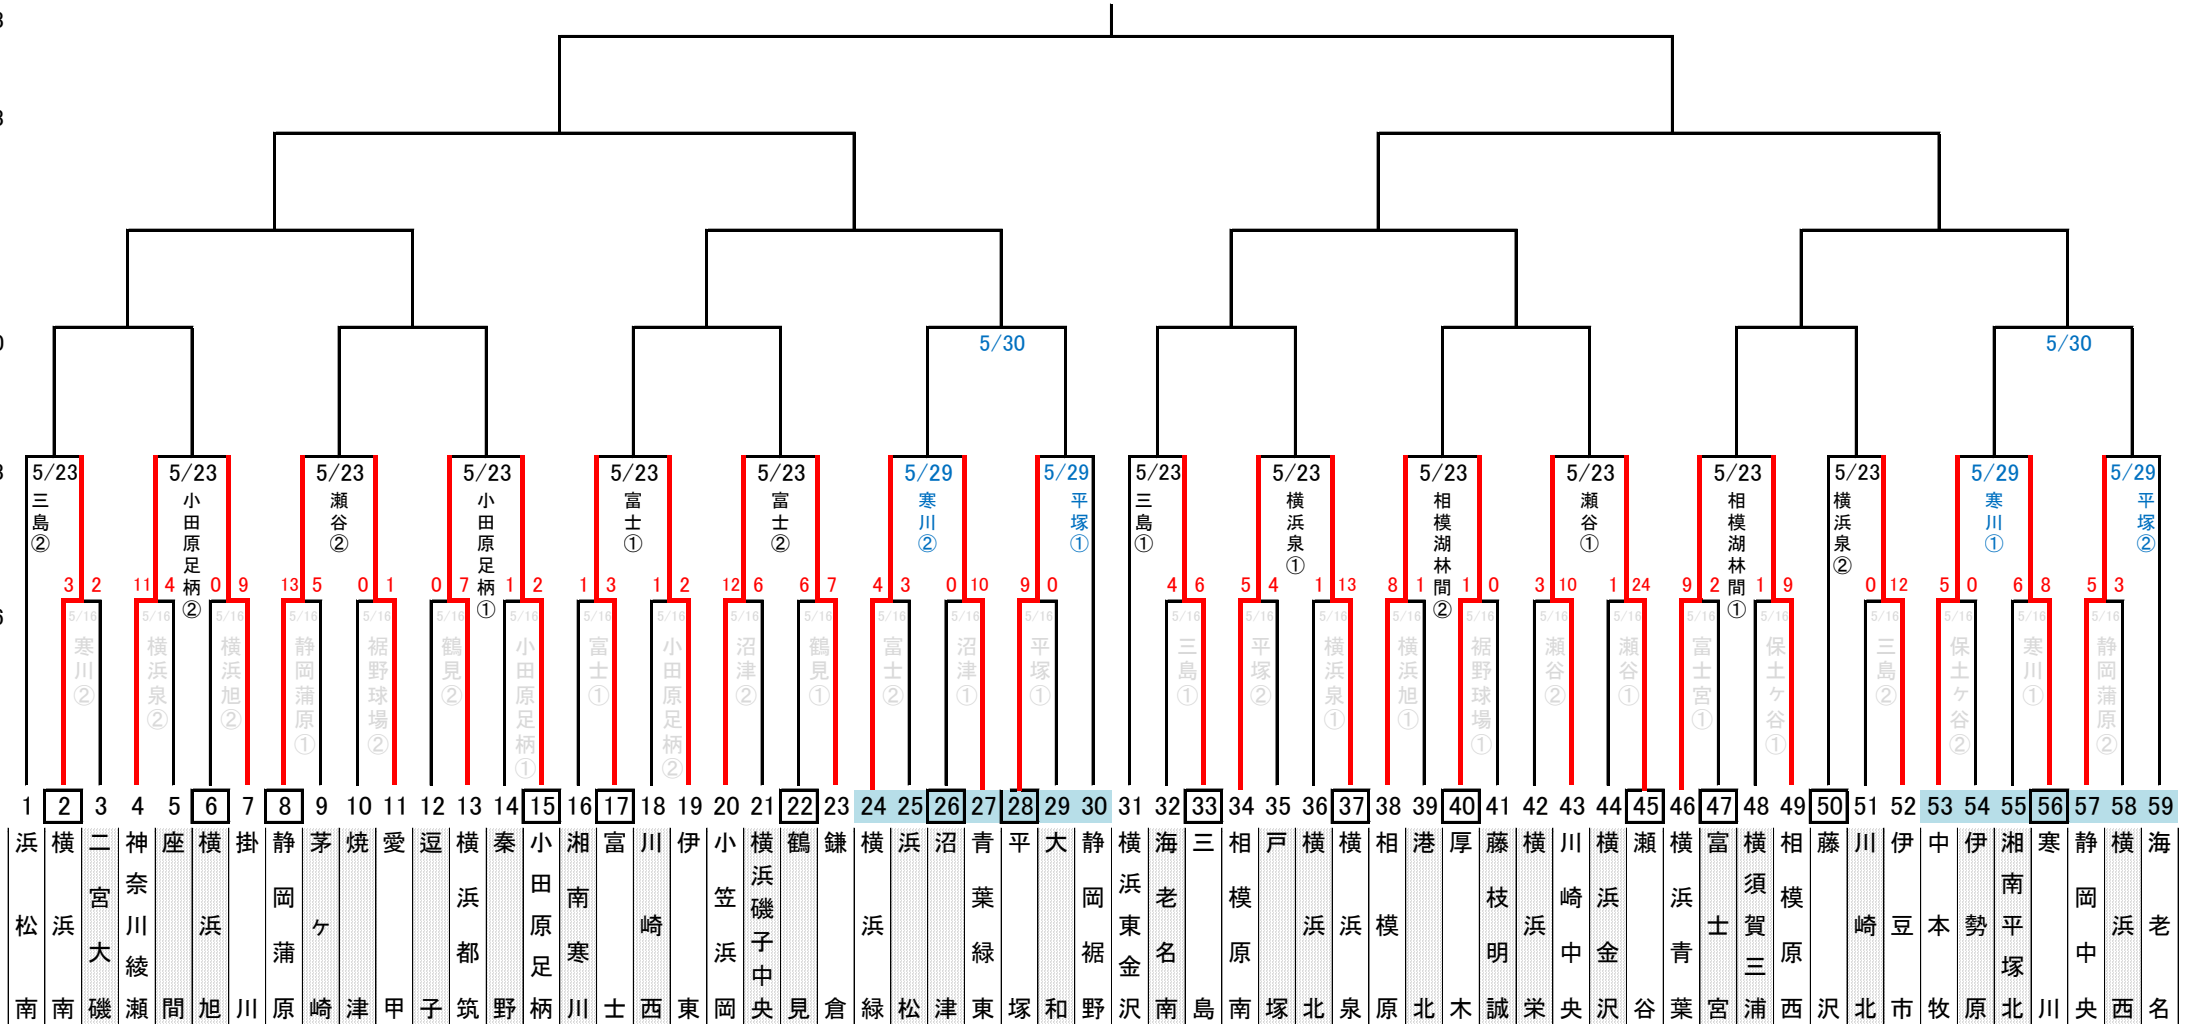

2021日本選手権予選 夏季関東大会(南関東)

南関東支部 競技部長 土岐

予備6/27、7/4、7/12

6/13

6/13

6/6

5/30

5/23

5/16

2021日本選手権予選 夏季関東大会(南関東)

2021.5.16配信

5月16日 結果

競技部長 土岐

グラウンド	第 1 試 合	第 2 試 合	第 3 試 合	連 絡 者
横 浜 旭	38 9:00 39 相 模 原 8 - 1 港 北	6 11:30 7 横 浜 旭 0 - 9 掛 川		
小 田 原 足 柄	14 9:00 15 秦 野 1 - 2 小 田 原 足 柄	18 13:30 19 川 崎 西 1 - 2 伊 東		
鶴 見	22 9:00 23 鶴 見 6 - 7 鎌 倉	12 11:00 13 逗 子 0 - 7 横 浜 都 筑		
平 塚	28 9:00 29 平 塚 9 - 0 大 和	34 11:00 35 相 模 原 南 5 - 4 戸 塚		
横 浜 泉	36 9:30 37 横 浜 北 1 - 13 横 浜 泉	4 12:00 5 神 奈 川 綾 瀬 11 - 4 座 間		
瀬 谷	44 9:30 45 横 浜 金 沢 1 - 24 瀬 谷	42 12:00 43 横 浜 栄 3 - 10 川 崎 中 央		
寒 川	55 9:00 56 湘 南 平 塚 北 6 - 8 寒 川	2 13:00 3 横 浜 南 3 - 2 二 宮 大 磯		
保 土 ヶ 谷 球 場 (中 本 牧)	48 9:30 49 横 須 賀 三 浦 1 - 9 相 模 原 西	53 12:00 54 中 本 牧 5 - 0 伊 勢 原		
裾 野 球 場 (静 岡 裾 野)	40 10:00 41 厚 木 1 - 0 藤 枝 明 誠	10 12:00 11 焼 津 0 - 1 愛 甲		
静 岡 蒲 原	8 9:00 9 静 岡 蒲 原 13 - 5 茅 ヶ 崎	57 11:00 58 静 岡 中 央 5 - 3 横 浜 西		
富 士	16 9:00 17 湘 南 寒 川 1 - 3 富 士	24 11:00 25 横 浜 緑 4 - 3 浜 松		
富 士 宮	46 9:00 47 横 浜 青 葉 9 - 2 富 士 宮	-		
沼 津	26 9:30 27 沼 津 0 - 10 青 葉 緑 東	20 11:30 21 小 笠 浜 岡 12 - 6 横 浜 磯 子 央 中		
三 島	32 9:30 33 海 老 名 南 4 - 6 三 島	11:30 52 川 崎 北 0 - 12 伊 豆 市		