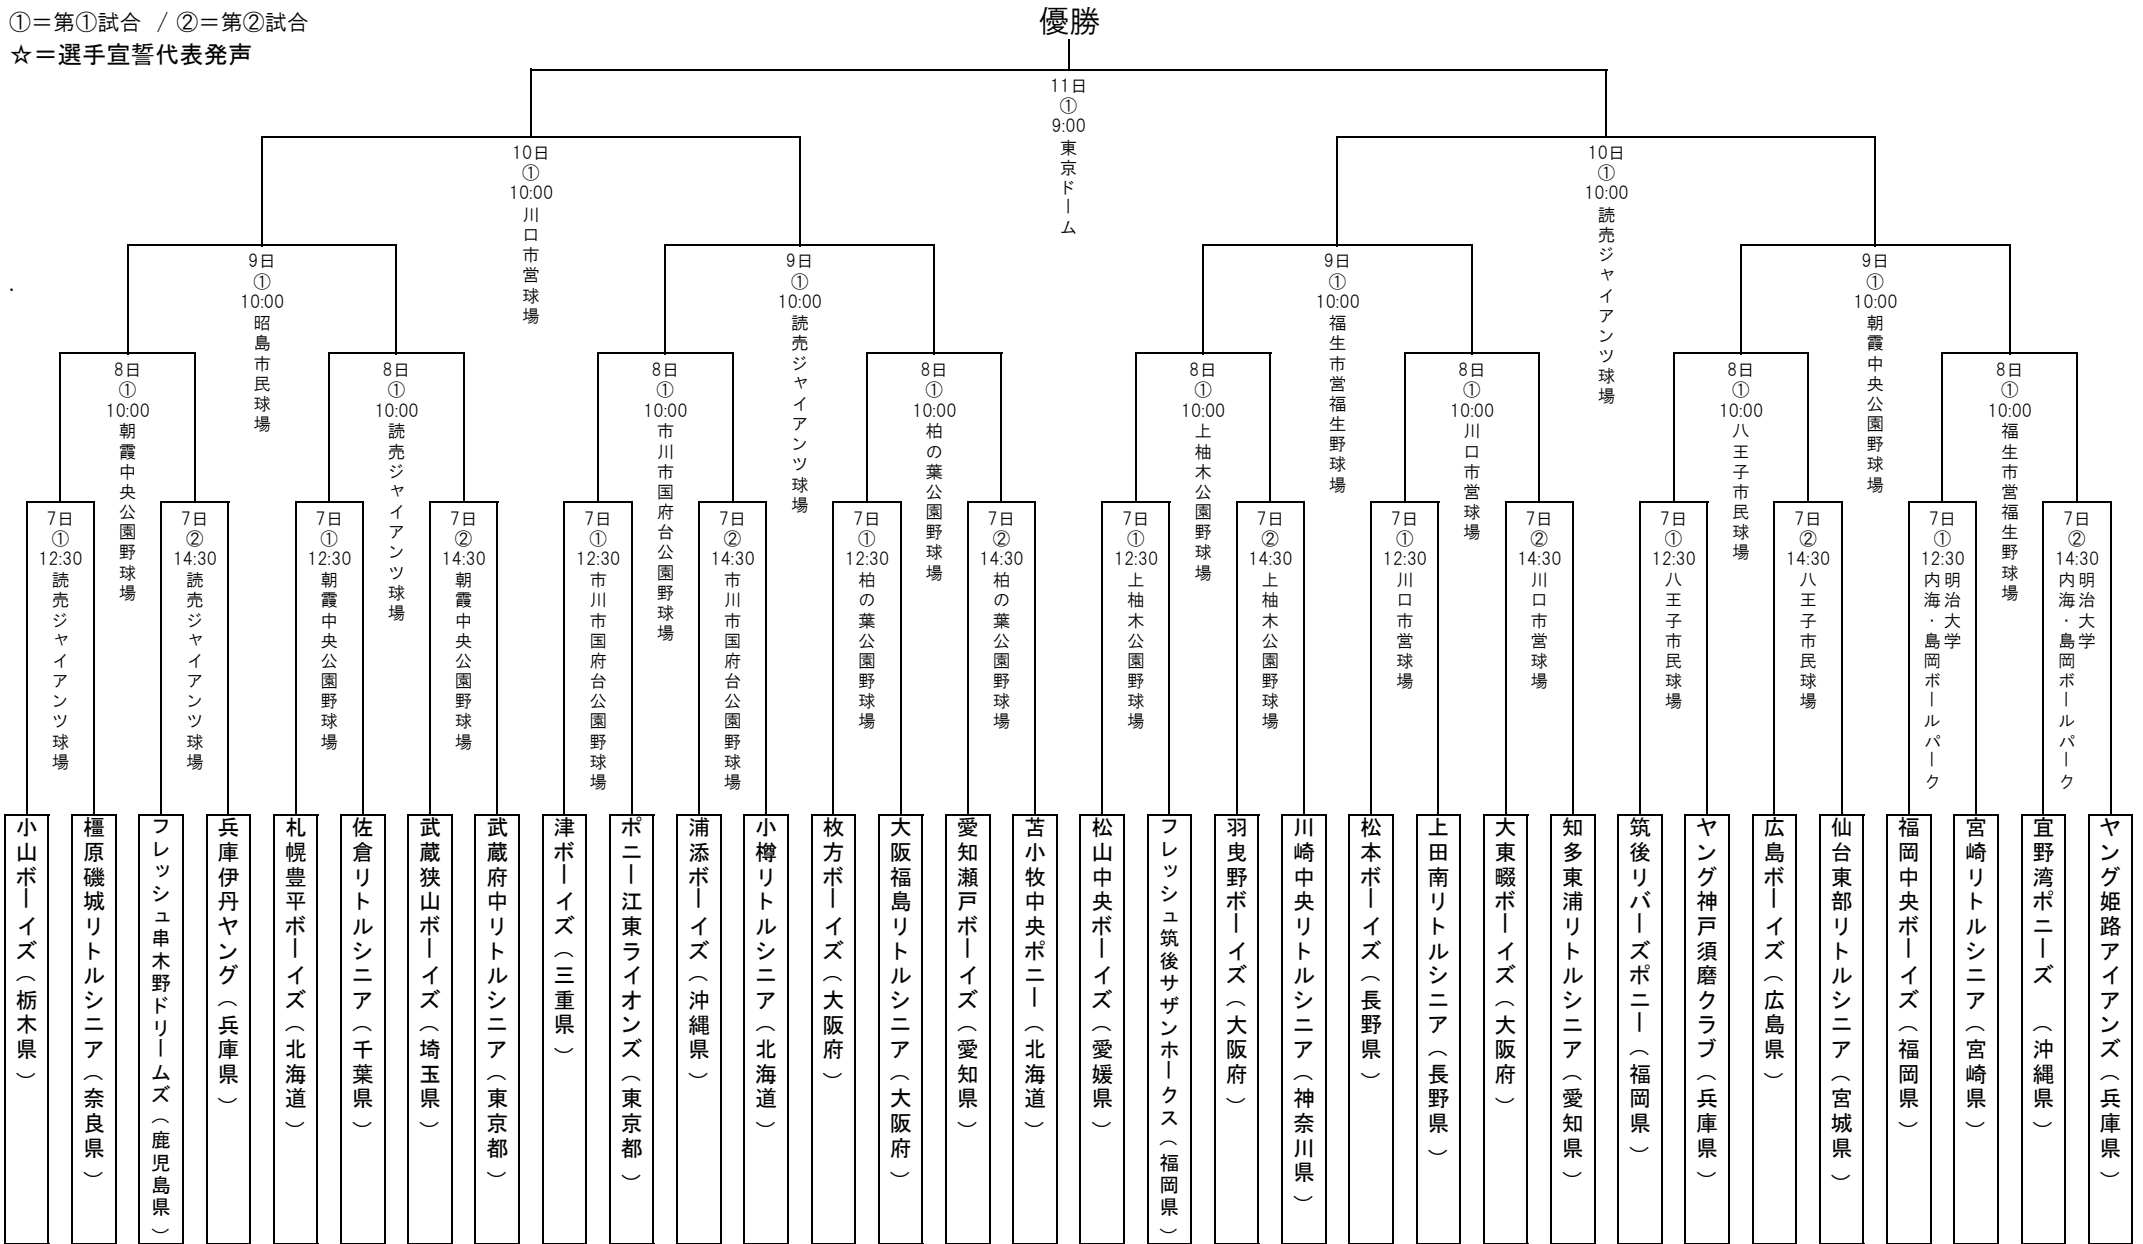

※左側が一塁側

①=第①試合 / ②=第②試合

☆=選手宣誓代表発声

☆