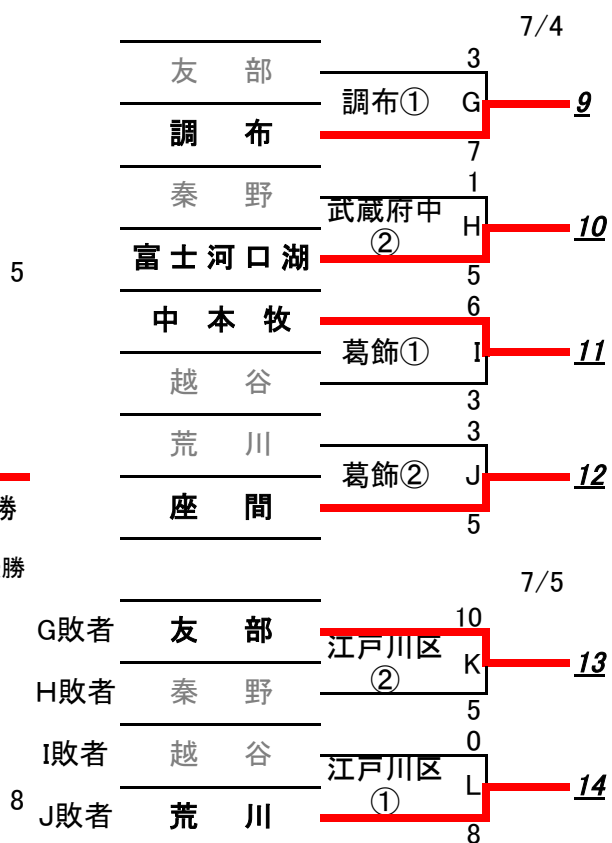

フェアプレー
&
スピーディー

2009日本選手権大会出場チーム順位決定

1	世田谷西	優勝	9	調布	G 勝者
2	青葉緑東	準優勝	10	富士河口湖	H 勝者
3	千葉市	3位	11	中本牧	I 勝者
4	静岡裾野	4位	12	座間	J 勝者
5	江戸川中央	A 敗者	13	友部	K 勝者
6	福生	B 敗者	14	荒川	L 勝者
7	横浜青葉	C 敗者			
8	鶴見	D 敗者			

ベスト16を抽選番号順に配置

ベスト8戦で負けたチーム抽選番号順

2009関東連盟夏季大会
表彰選手一覧

2009年7月13日

賞 別	チ ャ ム 名	氏 名	
最優秀選手賞		よこづか ひろかつ	6勝
	世田谷西	横塚 博亮	
敢闘賞		あおき りきと	5勝1敗
	青葉緑東	青木 力斗	
打撃賞		たざわ よしみ	o. 625
	青葉緑東	田澤 佳巳	
優秀選手賞 (3 名)		なかもと せいえりあ	0.533
	静岡裾野	中本 聖エリア	4勝2敗
		いたくら たいしゅう	0.471
	世田谷西	板倉 大周	
		おおした たくま	o. 500
	青葉緑東	大下 拓馬	
ベストナイン (9 名)		よこづか ひろかず	0.575
	世田谷西	横塚 博亮	
		よねもと けいすけ	
	青葉緑東	米元 圭祐	
		みつ い た く や	
	世田谷西	三井 拓哉	
		さとう しょう	
	静岡裾野	佐藤 将	
		のざき ごうき	
	千葉市	野崎 剛輝	
		いそべ りょうた	
	世田谷西	磯部 凌太	
		ながおか まさのじょう	
	千葉市	永岡 昌之丈	
	やまむら つぐる		
千葉市	山村 卓		
	たにぐち ともや		
世田谷西	谷口 智哉		
		0.444	
		0.467	
		0.367	

トーマスカップ 2009 リトルシニア関東連盟夏季大会

フェアプレー
&
スピリティー

予備日: 5/30、6/6、6/13、6/27、7/4、7/11、7/18

優勝
準優勝
三位

トーマスカップ 2009 リトルシニア関東連盟夏季大会

フェアプレー
&
スピーディー