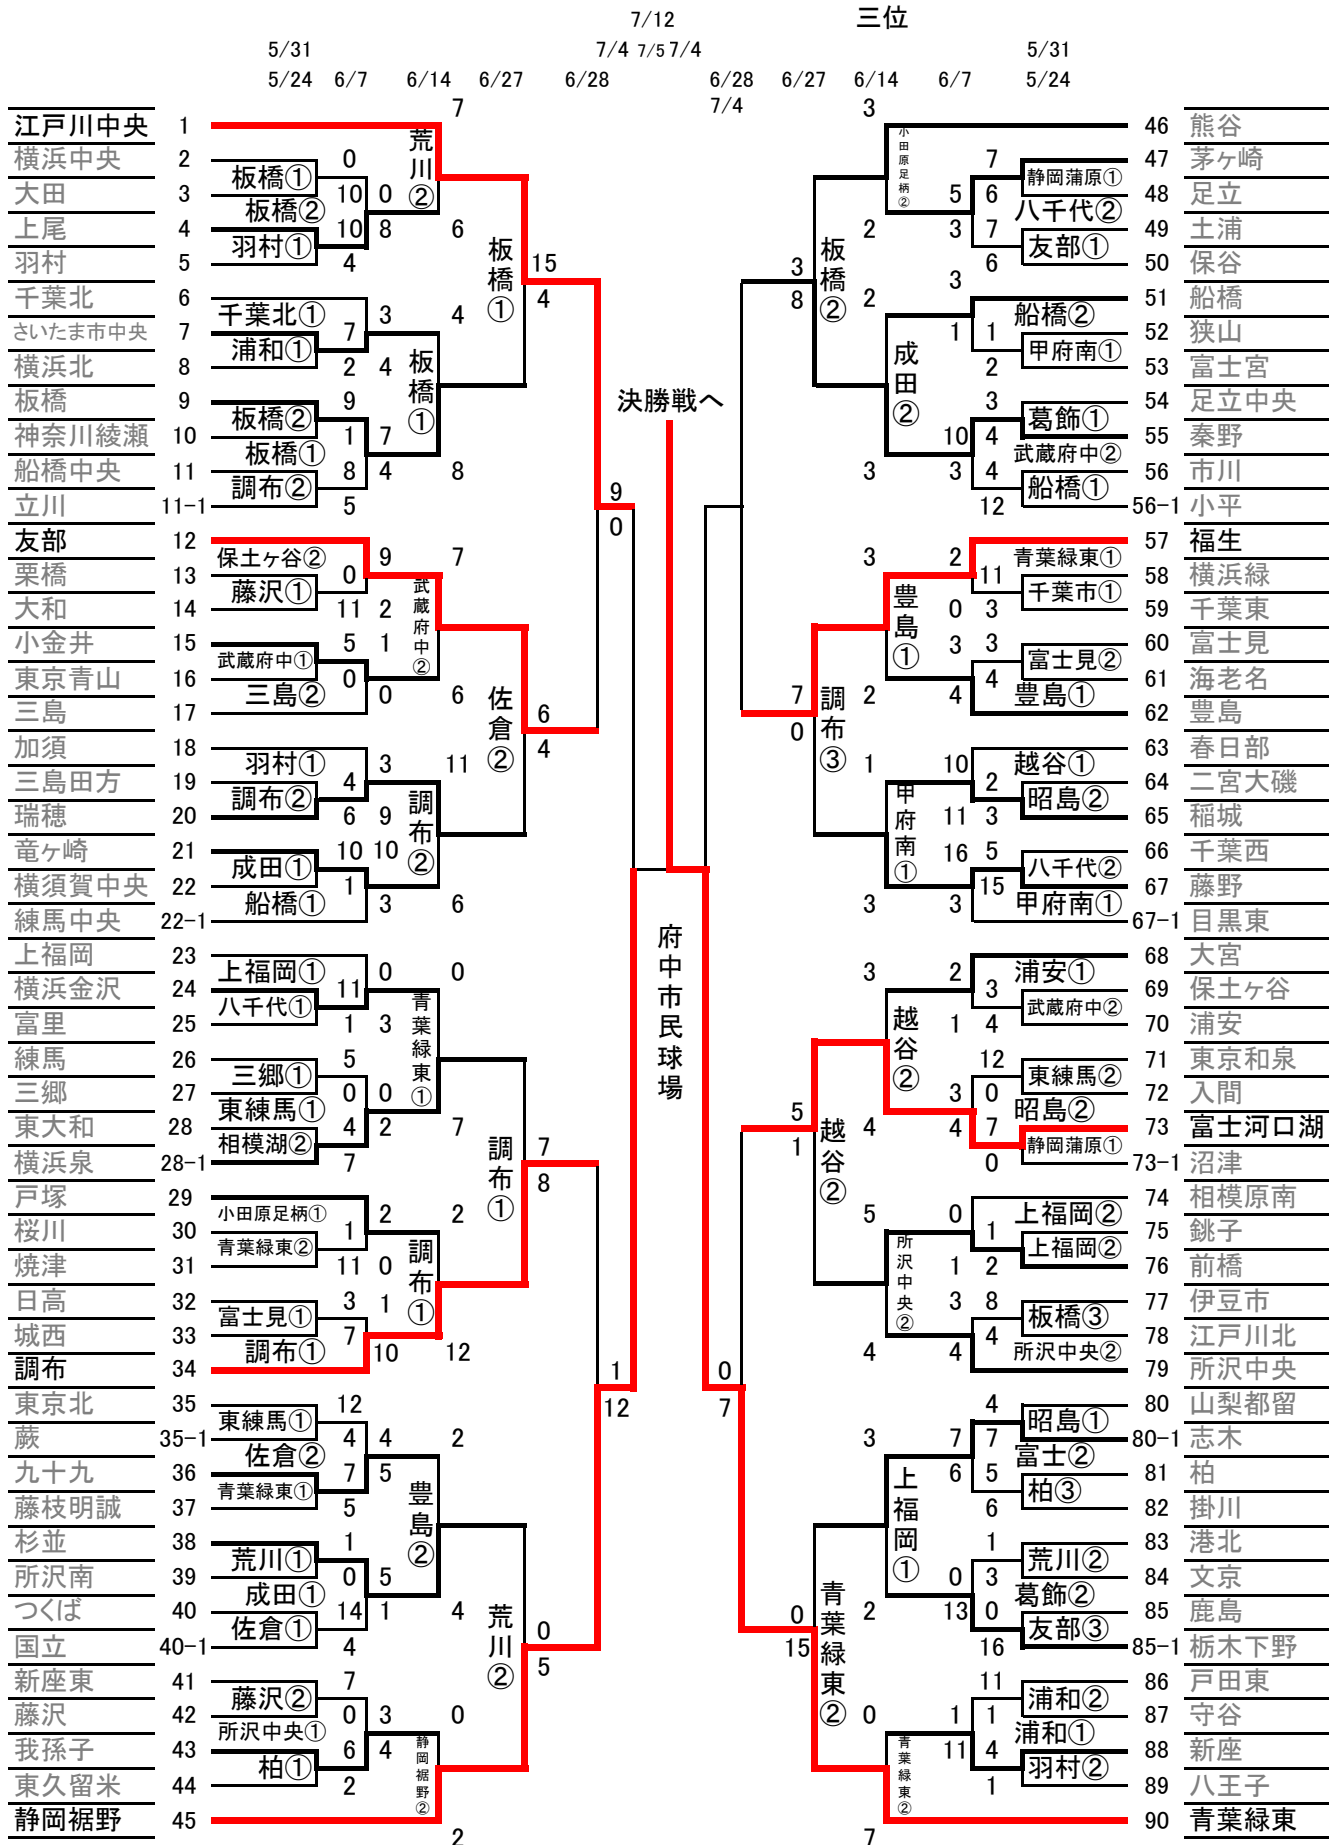

フェアプレー
&
スピーディー

2009日本選手権大会出場チーム順位決定

1	世田谷西	優勝	9	調布	G 勝者
2	青葉緑東	準優勝	10	富士河口湖	H 勝者
3	千葉市	3位	11	中本牧	I 勝者
4	静岡裾野	4位	12	座間	J 勝者
5	江戸川中央	A 敗者	13	友部	K 勝者
6	福生	B 敗者	14	荒川	L 勝者
7	横浜青葉	C 敗者			
8	鶴見	D 敗者			

ベスト16を抽選番号順に配置

ベスト8戦で負けたチーム抽選番号順

2009関東連盟夏季大会
表彰選手一覧

2009年7月13日

賞 別	チ ャ ム 名	氏 名	
最優秀選手賞		よこづか ひろかつ	6勝
	世田谷西	横塚 博亮	
敢闘賞		あおき りきと	5勝1敗
	青葉緑東	青木 力斗	
打撃賞		たざわ よしみ	o. 625
	青葉緑東	田澤 佳巳	
優秀選手賞 (3 名)		なかもと せいえりあ	0.533
	静岡裾野	中本 聖エリア	4勝2敗
		いたくら たいしゅう	0.471
	世田谷西	板倉 大周	
		おおした たくま	o. 500
	青葉緑東	大下 拓馬	
ベストナイン (9 名)		よこづか ひろかず	0.575
	世田谷西	横塚 博亮	
		よねもと けいすけ	
	青葉緑東	米元 圭祐	
		みつ い た く や	
	世田谷西	三井 拓哉	
		さとう しょう	
	静岡裾野	佐藤 将	
		のざき ごうき	
	千葉市	野崎 剛輝	
		いそべ りょうた	
	世田谷西	磯部 凌太	
		ながおか まさのじょう	
	千葉市	永岡 昌之丈	
	やまむら つぐる		
千葉市	山村 卓		
	たにぐち ともや		
世田谷西	谷口 智哉		
		0.444	
		0.467	
		0.367	

トーマスカップ 2009 リトルシニア関東連盟夏季大会

フェアプレー
&
スピリティー

予備日: 5/30、6/6、6/13、6/27、7/4、7/11、7/18

優勝
準優勝
三位

トーマスカップ 2009 リトルシニア関東連盟夏季大会

フェアプレー
&
スピーディー