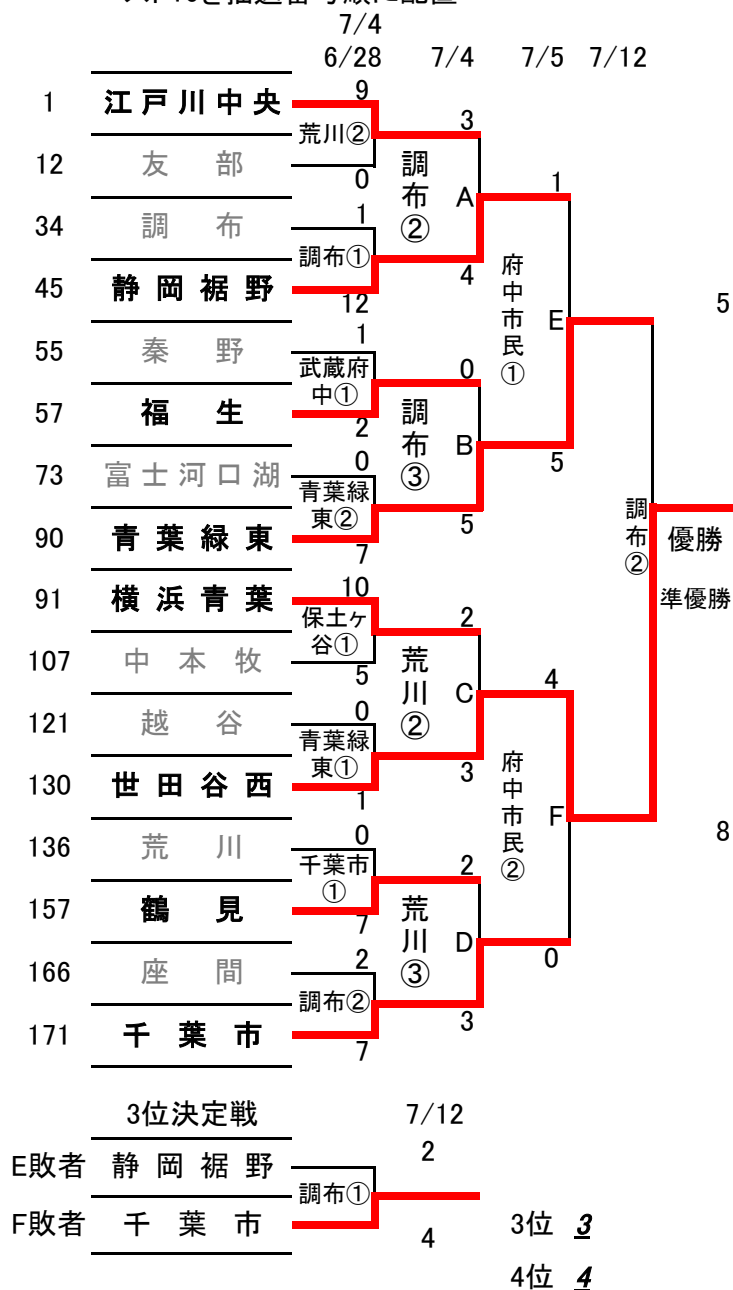

フェアプレー
&
スピーディー

2009日本選手権大会出場チーム順位決定

1	世田谷西	優勝	9	調布	G 勝者
2	青葉緑東	準優勝	10	富士河口湖	H 勝者
3	千葉市	3位	11	中本牧	I 勝者
4	静岡裾野	4位	12	座間	J 勝者
5	江戸川中央	A 敗者	13	友部	K 勝者
6	福生	B 敗者	14	荒川	L 勝者
7	横浜青葉	C 敗者			
8	鶴見	D 敗者			

ベスト16を抽選番号順に配置

ベスト8戦で負けたチーム抽選番号順

2009関東連盟夏季大会
表彰選手一覧

2009年7月13日

賞 別	チ ャ ム 名	氏 名	
最優秀選手賞		よこづか ひろかつ	6勝
	世田谷西	横塚 博亮	
敢闘賞		あおき りきと	5勝1敗
	青葉緑東	青木 力斗	
打撃賞		たざわ よしみ	o. 625
	青葉緑東	田澤 佳巳	
優秀選手賞 (3 名)		なかもと せいえりあ	0.533
	静岡裾野	中本 聖エリア	4勝2敗
		いたくら たいしゅう	0.471
	世田谷西	板倉 大周	
		おおした たくま	o. 500
	青葉緑東	大下 拓馬	
ベストナイン (9 名)		よこづか ひろかず	0.575
	世田谷西	横塚 博亮	
		よねもと けいすけ	
	青葉緑東	米元 圭祐	
		みつ い た く や	
	世田谷西	三井 拓哉	
		さとう しょう	
	静岡裾野	佐藤 将	
		のざき ごうき	
	千葉市	野崎 剛輝	
		いそべ りょうた	
	世田谷西	磯部 凌太	
		ながおか まさのじょう	
	千葉市	永岡 昌之丈	
	やまむら つぐる		
千葉市	山村 卓		
	たにぐち ともや		
世田谷西	谷口 智哉		
		0.444	
		0.467	
		0.367	

トーマスカップ 2009 リトルシニア関東連盟夏季大会

フェアプレー
&
スピリティー

予備日: 5/30、6/6、6/13、6/27、7/4、7/11、7/18

優勝
準優勝
三位

トーマスカップ 2009 リトルシニア関東連盟夏季大会

フェアプレー
&
スピーディー