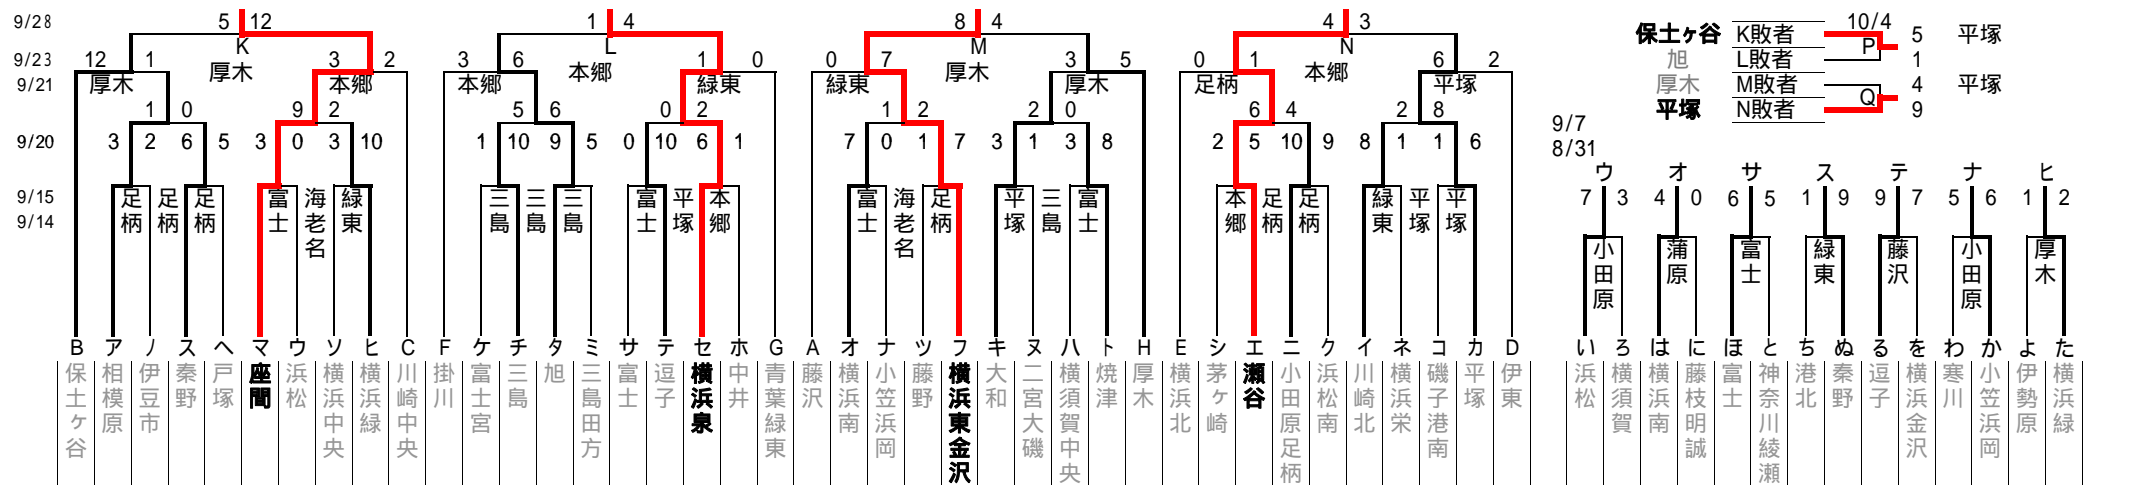

チームワークこそ
勝利への道だ

南関東支部 競技部長 須藤邦夫
決勝戦 10/5
予備日 : 8/30、9/6、9/13、9/27、10/4

2008南関東支部秋季大会

関東大会出場チーム:

□ :グラウンド提供
A、B、C、D、E、F、G、H、
K、L、M、N、P、Q

2008南関東支部秋季大会

チームワークこそ
勝利への道だ

2008年10月6日

お知らせ 8月下旬に始めました、南関東支部秋季大会も10月5日の決勝をもって終了することができました。関東大会出場チームは以下の14チームです。
 横浜青葉、静岡裾野、海老名、鶴見、相模原南、静岡蒲原、愛甲、中本牧、座間、横浜泉、横浜東金沢、瀬谷、保土ヶ谷、平塚
 各チームの健闘をお祈りいたします。

お詫び 10月12日から、関東大会が始まります。同日からクラストカップ神奈川県予選を始める予定でした。もうし分けありませんが、開始を約1週間遅らせ、1回戦18日、2回戦を19日とさせていただきます。グラウンド不足を初めから危惧しておりましたが、やはり奇跡は起きません。これに伴い、18日開始予定の一年生大会も遅らせます。グラウンド不足は深刻です。各チームにおかれては、積極的にグラウンドを確保いただき、提供をお願いいたしたく、よろしくお願い申し上げます。