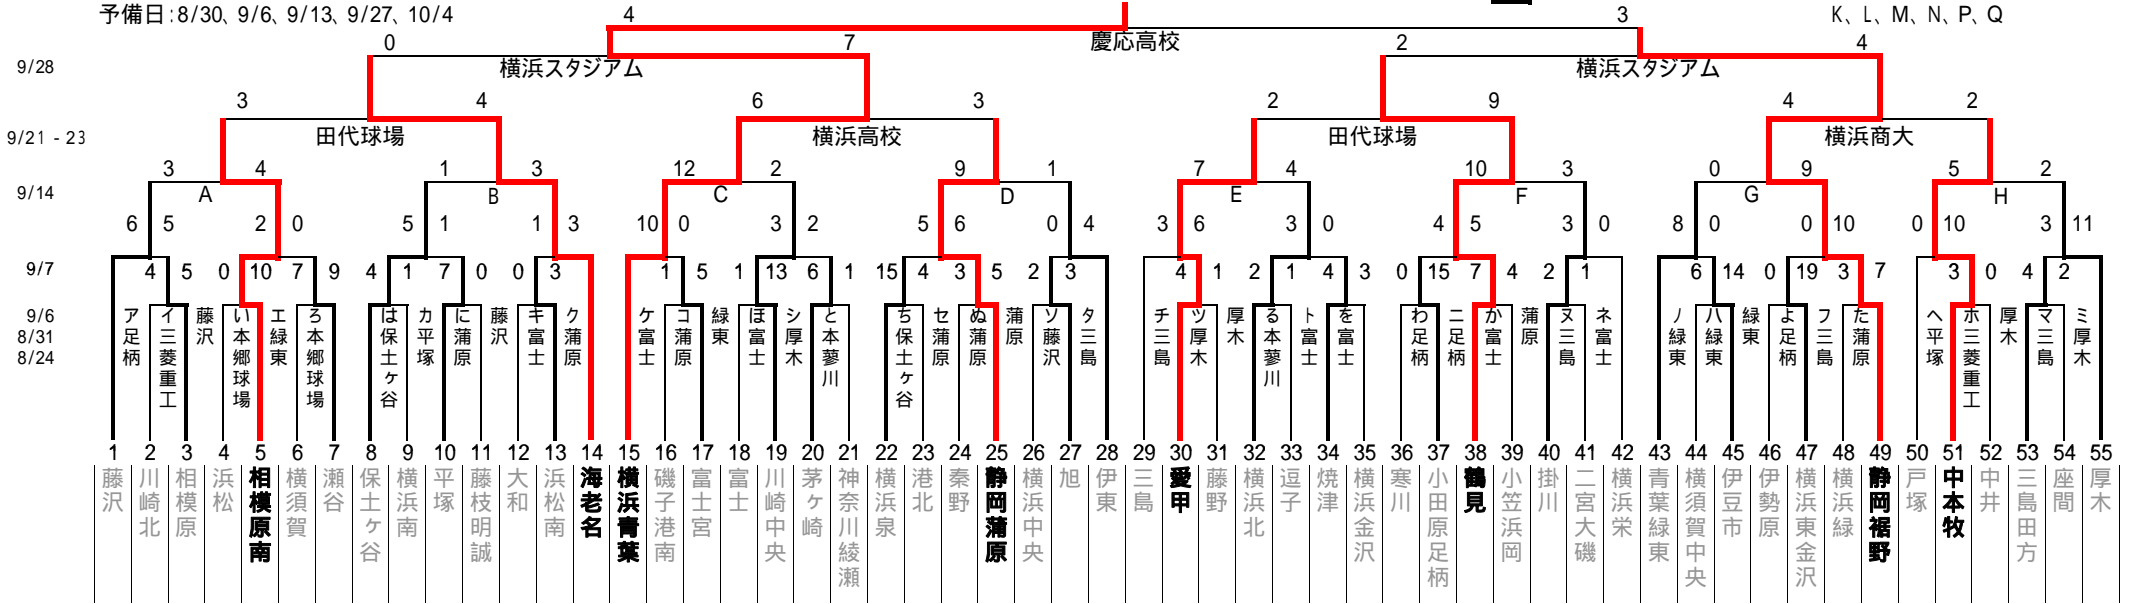

チームワークこそ
勝利への道だ

南関東支部 競技部長 須藤邦夫
決勝戦 10/5
予備日 : 8/30、9/6、9/13、9/27、10/4

2008南関東支部秋季大会

関東大会出場チーム:

□ :グラウンド提供
A、B、C、D、E、F、G、H、
K、L、M、N、P、Q

2008南関東支部秋季大会

チームワークこそ
勝利への道だ

2008年10月6日

お知らせ 8月下旬に始めました、南関東支部秋季大会も10月5日の決勝をもって終了することができました。関東大会出場チームは以下の14チームです。
 横浜青葉、静岡裾野、海老名、鶴見、相模原南、静岡蒲原、愛甲、中本牧、座間、横浜泉、横浜東金沢、瀬谷、保土ヶ谷、平塚
 各チームの健闘をお祈りいたします。

お詫び 10月12日から、関東大会が始まります。同日からクラストカップ神奈川県予選を始める予定でした。もうし分けありませんが、開始を約1週間遅らせ、1回戦18日、2回戦を19日とさせていただきます。グラウンド不足を初めから危惧しておりましたが、やはり奇跡は起きません。これに伴い、18日開始予定の一年生大会も遅らせます。グラウンド不足は深刻です。各チームにおかれては、積極的にグラウンドを確保いただき、提供をお願いいたしたく、よろしくお願い申し上げます。