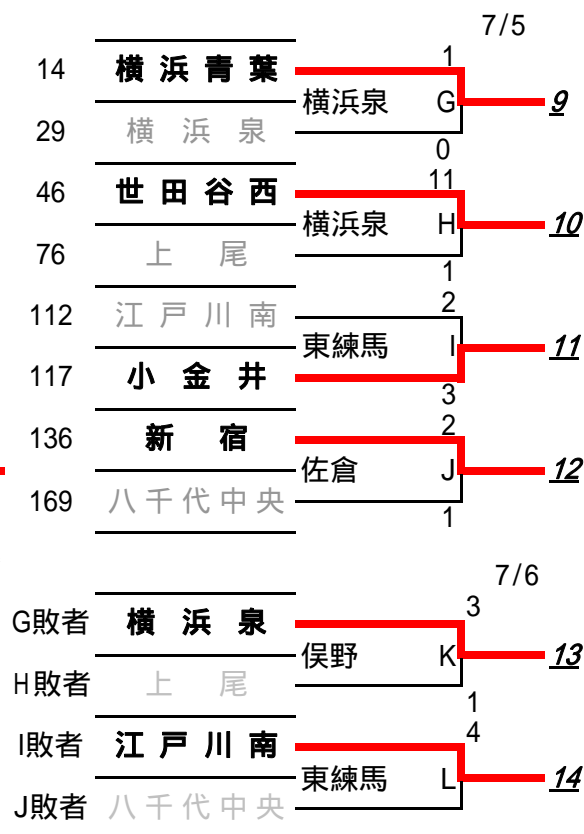

チームワークこそ
勝利への道だ

2008日本選手権大会出場チーム順位決定

1	東練馬	優勝	9	横浜青葉	G 勝者
2	横浜東金沢	準優勝	10	世田谷西	H 勝者
3	中本牧	3位	11	小金井	I 勝者
4	佐倉	4位	12	新宿	J 勝者
5	江戸川中央	A 敗者	13	横浜泉	K 勝者
6	海老名	B 敗者	14	江戸川南	L 勝者
7	調布	C 敗者			
8	八王子	D 敗者			

ベスト16を抽選番号順に配置

ベスト8戦で負けたチーム抽選番号順

トーマスカップ 2008 リトルシニア 関東連盟夏季大会

チームワークこそ
勝利への道だ

予備日: 6/7, 6/14, 6/28, 7/5, 7/12, 7/19

7/13

7/5 7/6 7/5

6/1 6/8 6/15 6/21 6/22 6/28 6/22 6/28 6/21 6/15 6/8 6/1

優勝
準優勝
三位