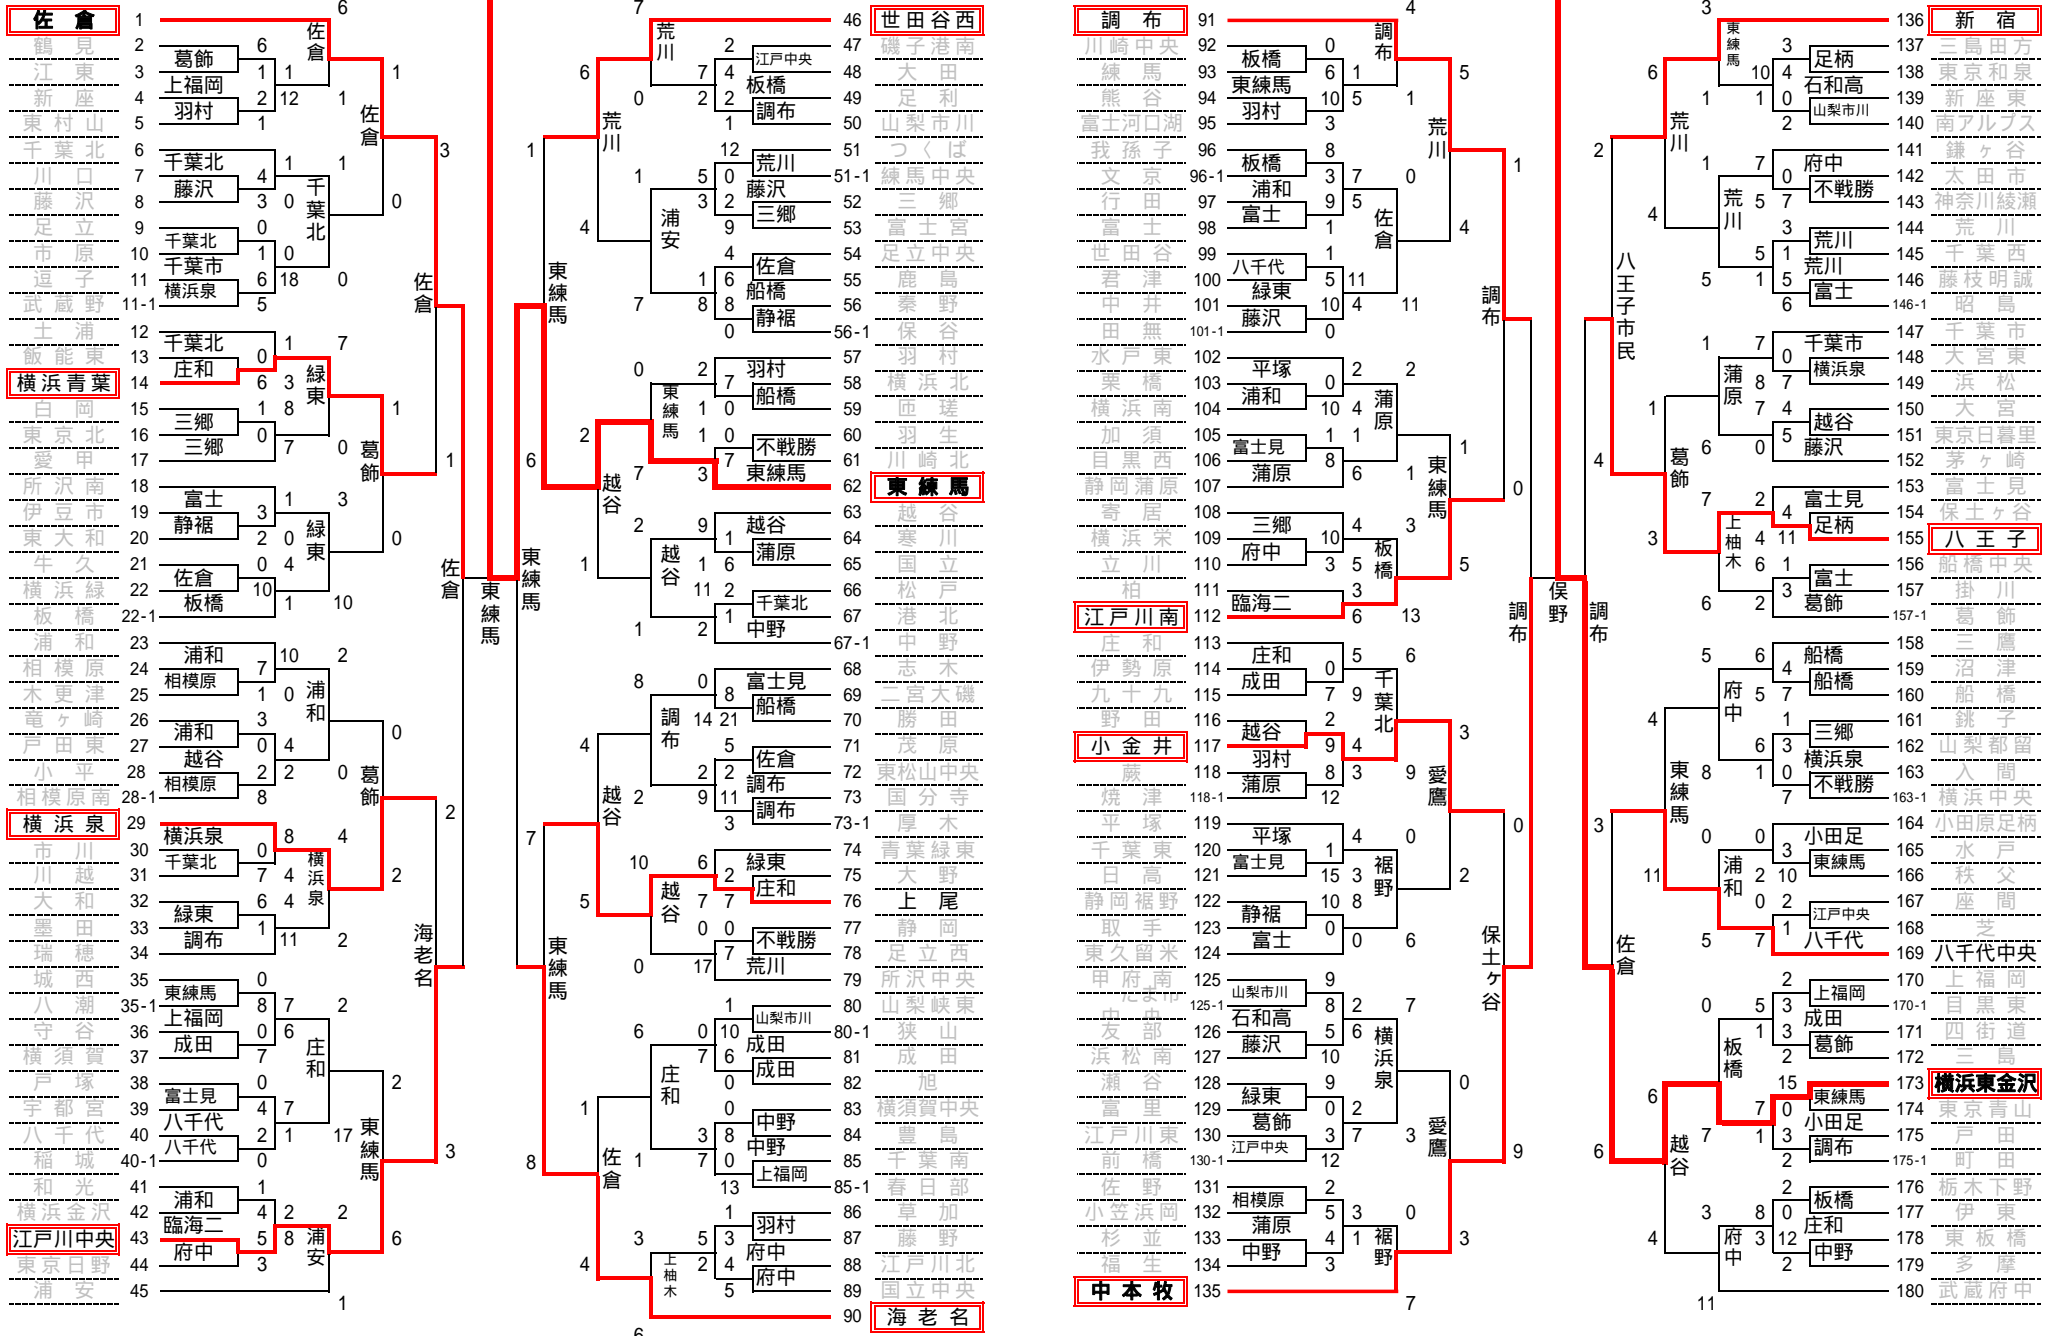

トーマスカップ 2008 リトルシニア 関東連盟夏季大会

チームワークこそ
勝利への道だ

予備日: 6/7, 6/14, 6/28, 7/5, 7/12, 7/19

7/13

7/5 7/6 7/5

6/1 6/8 6/15 6/21 6/22 6/28 6/22 6/28 6/21 6/15 6/8 6/1

優勝
準優勝
三位

7/13

7/5 7/6 7/5

6/1 6/8 6/15 6/21 6/22 6/28 6/22 6/28 6/21 6/15 6/8 6/1