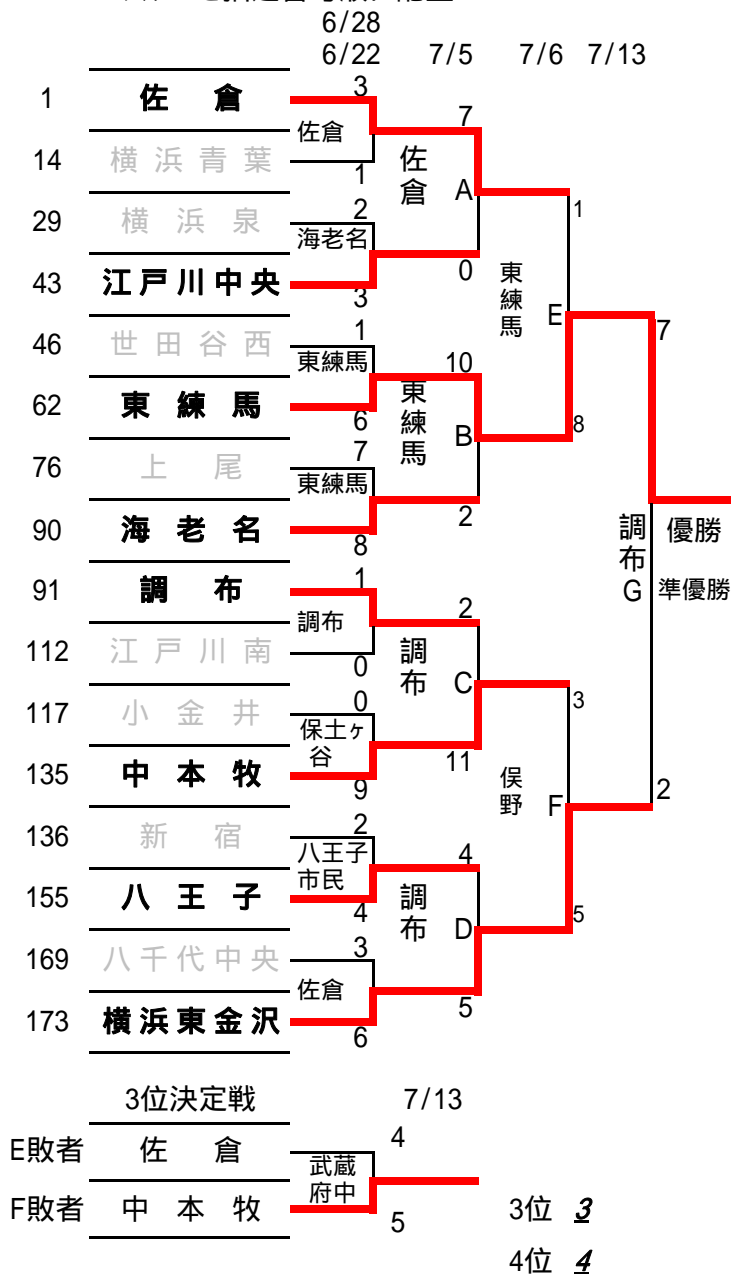

チームワークこそ
勝利への道だ

2008日本選手権大会出場チーム順位決定

1	東練馬	優勝	9	横浜青葉	G 勝者
2	横浜東金沢	準優勝	10	世田谷西	H 勝者
3	中本牧	3位	11	小金井	I 勝者
4	佐倉	4位	12	新宿	J 勝者
5	江戸川中央	A 敗者	13	横浜泉	K 勝者
6	海老名	B 敗者	14	江戸川南	L 勝者
7	調布	C 敗者			
8	八王子	D 敗者			

ベスト16を抽選番号順に配置

ベスト8戦で負けたチーム抽選番号順

トーマスカップ 2008 リトルシニア 関東連盟夏季大会

チームワークこそ
勝利への道だ

予備日: 6/7, 6/14, 6/28, 7/5, 7/12, 7/19

7/13

7/5 7/6 7/5

6/1 6/8 6/15 6/21 6/22 6/28 6/22 6/28 6/21 6/15 6/8 6/1

優勝
準優勝
三位