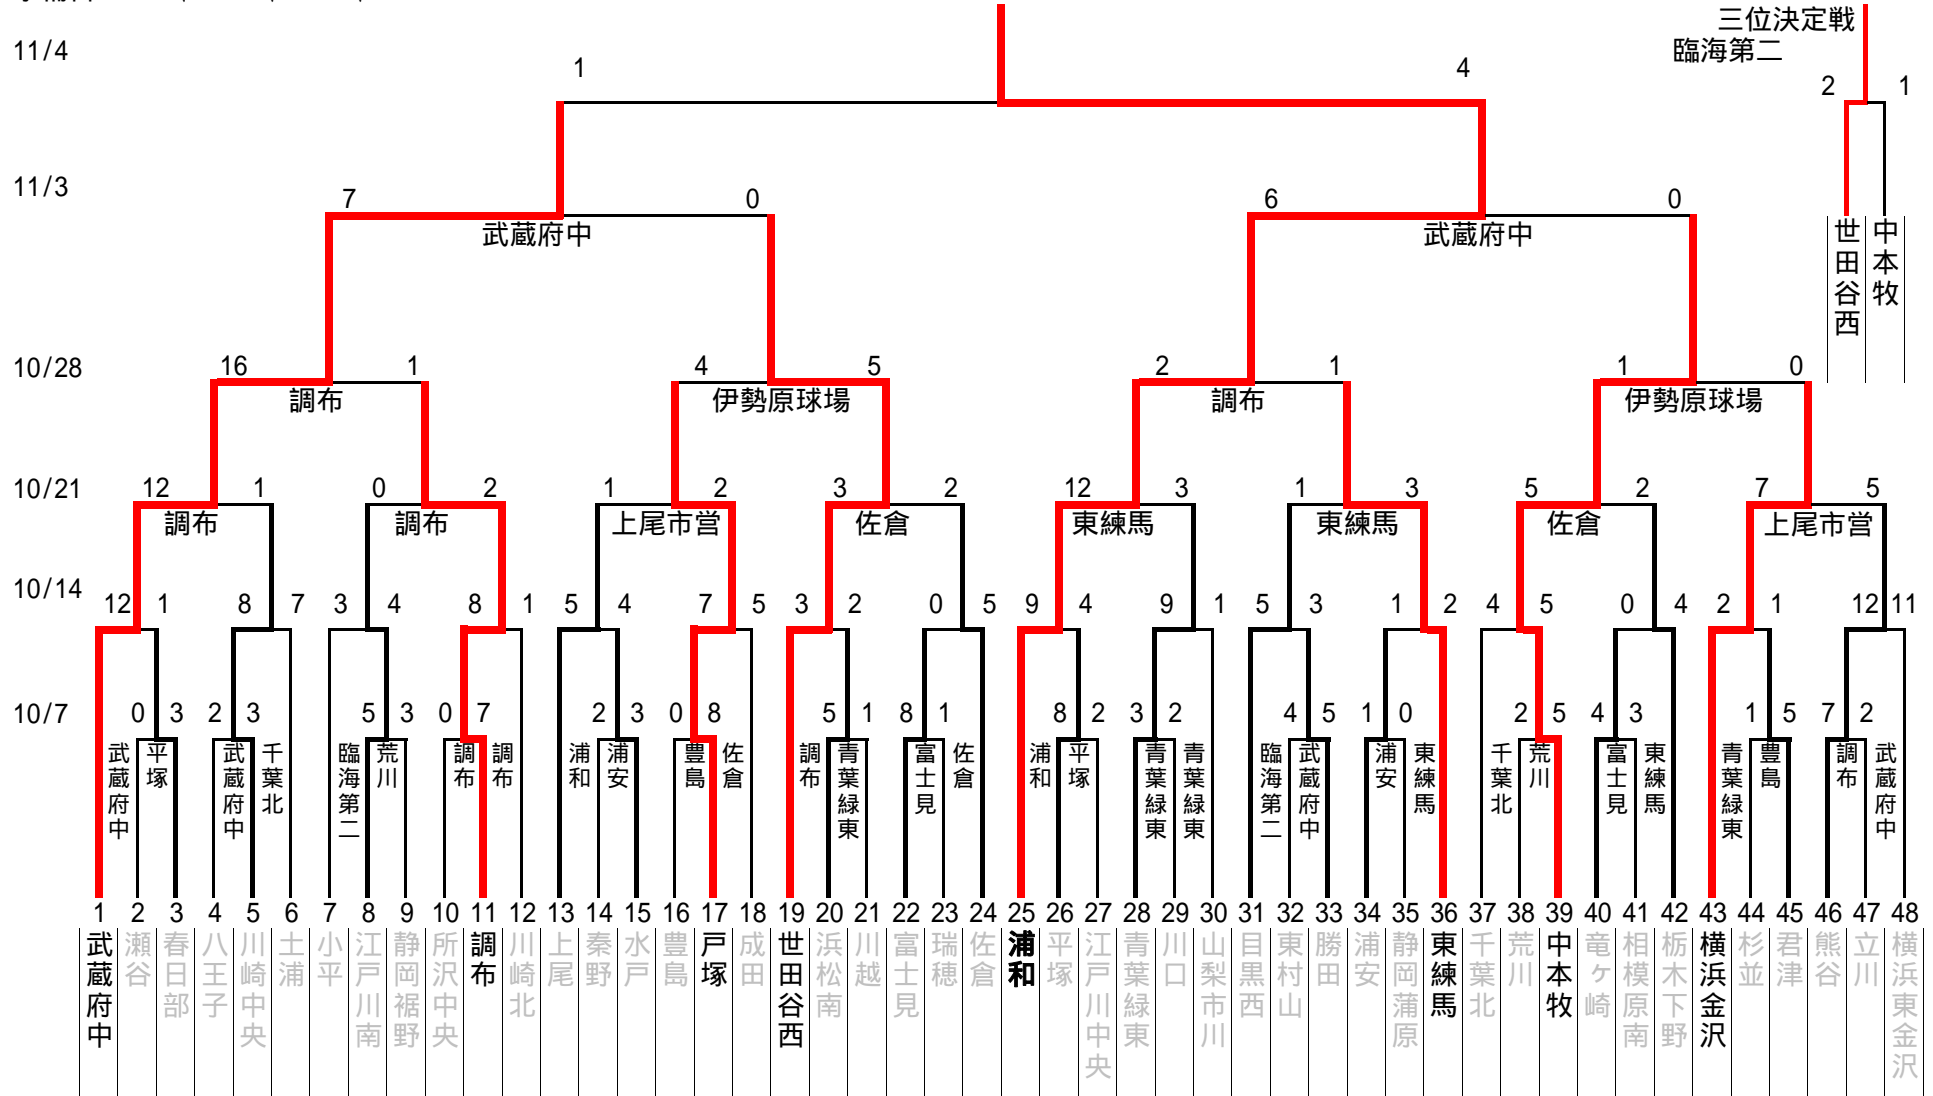

2007関東連盟秋季大会

ミズノ杯

優れた指導者の養成
と
明るいチーム作り

予備日: 10/13、10/20、10/27、11/10

2007リトルシニア関東連盟秋季大会
ミスノ杯

2007年11月5日
優れた指導者の養成
と
明るいチーム作り

10月14日 (日) 結果

グラウンド	第1試合	第2試合	第3試合
臨海第二	7 小平 3 - 4 江戸川南	31 目黒西 5 - 3 勝田	33 -
東練馬	34 浦安 1 - 2 東練馬	40 竜ヶ崎 0 - 4 栃木下野	42 -
調布	11 調布 8 - 1 川崎北	19 世田谷西 3 - 2 浜松南	20 -
武蔵府中	1 武蔵府中 12 - 1 春日部	46 熊谷 12 - 11 横浜東金沢	48 -
佐倉	17 戸塚 7 - 5 成田	22 富士見 0 - 5 佐倉	24 -
千葉北	5 川崎中央 8 - 7 土浦	37 千葉北 4 - 5 中本牧	39 -
青葉緑東	43 横浜金沢 2 - 1 君津	28 青葉緑東 9 - 1 山梨市川	30 -
浦和	25 浦和 9 - 4 平塚	13 上尾 5 - 4 水戸	15 -

10月21日 (日) 結果

グラウンド	第1試合	第2試合	第3試合
東練馬	31 目黒西 1 - 3 東練馬	25 浦和 12 - 3 青葉緑東	28 -
調布	1 武蔵府中 12 - 1 川崎中央	8 江戸川南 0 - 2 調布	11 -
佐倉	19 世田谷西 3 - 2 佐倉	39 中本牧 5 - 2 栃木下野	42 -
上尾市営	43 横浜金沢 7 - 5 熊谷	13 上尾 1 - 2 戸塚	17 -

10月28日 (日) 結果

準々決勝戦

グラウンド	第1試合	第2試合	第3試合
調布	25 浦和 2 - 1 東練馬	1 武蔵府中 16 - 1 調布	11 -
伊勢原 球場	39 中本牧 1 - 0 横浜金沢	17 戸塚 4 - 5 世田谷西	19 -

11月3日 (祝) 結果

準決勝戦

グラウンド	第1試合	第2試合	第3試合
武蔵府中	1 武蔵府中 7 - 0 世田谷西	25 浦和 6 - 0 中本牧	39 -

11月4日 (日) 結果

3位決定戦、決勝戦

グラウンド	第1試合	第2試合	第3試合
臨海第二	19 世田谷西 2 - 1 中本牧	1 武蔵府中 1 - 4 浦和	25 -